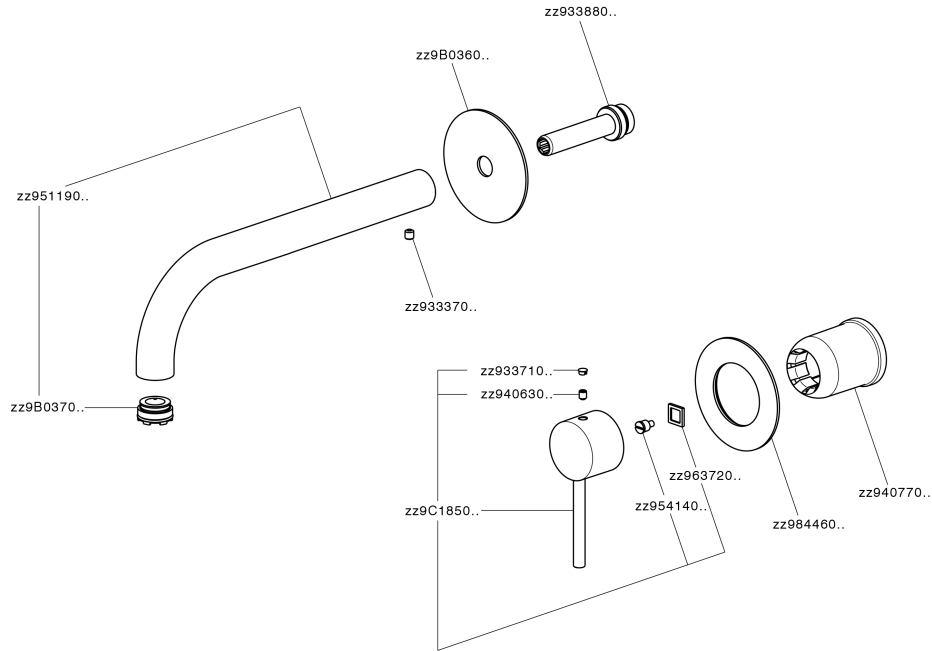

Parte esterna monocomando lavabo a parete NUOVA KIRUNA_K200551F

K200551F

<https://www.huberitalia.com/parte-esterna-monocomando-lavabo-a-parete-nuova-kiruna-k200551f>

Parte incasso monocomando lavabo a parete Easy-Box INCASSO_ZB002450

ZB002450 <https://www.huberitalia.com/parte-incasso-monocomando-lavabo-a-parete-easy-box-incasso-zb002450>

2026-06-25