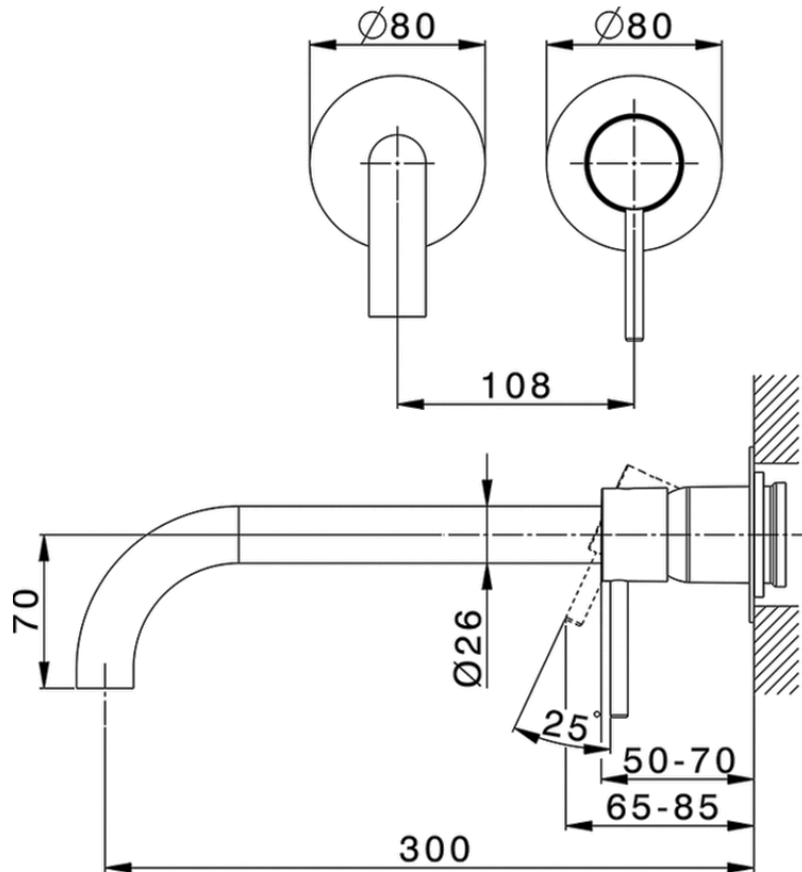

Parte esterna monocomando lavabo a parete NUOVA KIRUNA_K200551F

K200551F

<https://www.huberitalia.com/parte-esterna-monocomando-lavabo-a-parete-nuova-kiruna-k200551f>

Piastra/Plate/Plaque/Platte/Placa

2-3mm: XX 56-76

10mm: XX 48-68