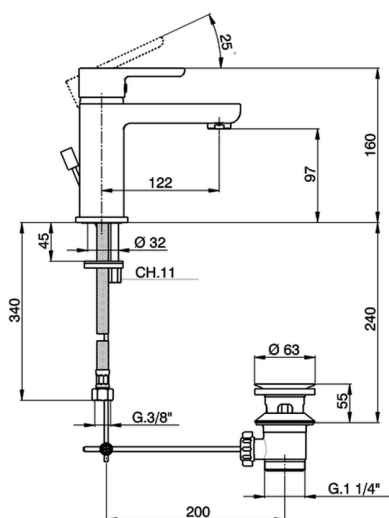

Miscelatore monocomando lavabo large SOFT_SF000510

MODELLO **SF000510**

Miscelatore monocomando lavabo large, con scarico automatico 1"1/4, flex inox G.3/8"

FINITURE DISPONIBILI

21 21 Cromo

CARATTERISTICHE

Ricambio Cartuccia **ZZ95409000**

Cartuccia Monocomando 35 mm

EcoStop

Con il Dispositivo EcoStop l'apertura dell'acqua avviene con un punto duro al 50% circa della portata. Un fermo a metà apertura, da vincere con una leggera forza solo e soltanto quando ci sia una reale necessità di richiesta d'acqua alla massima portata. Ciò permette di consumare fino al 50% in meno di acqua.

Miscelatore monocomando lavabo large SOFT_SF000510

SF000510

<https://www.huberitalia.com/miscelatore-monocomando-lavabo-large-soft-sf000510>

2026-06-17