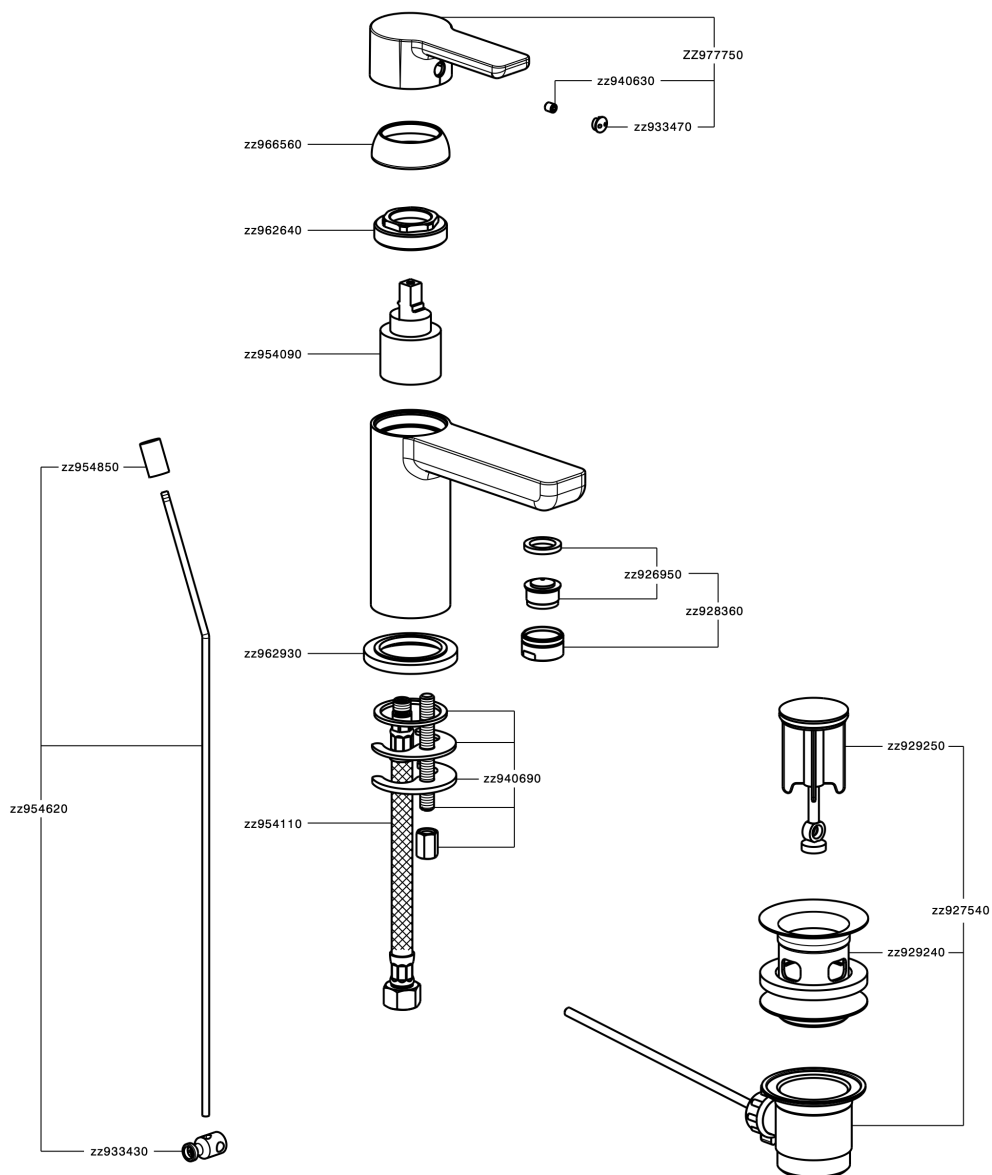

## Miscelatore monocomando lavabo large SOFT\_SF000510

MODELLO **SF000510**

Miscelatore monocomando lavabo large, con scarico automatico 1"1/4, flex inox G.3/8"

FINITURE DISPONIBILI

**21** 21 Cromo

CARATTERISTICHE

Ricambio Cartuccia **ZZ95409000**

**Cartuccia Monocomando 35 mm**

### EcoStop

Con il Dispositivo EcoStop l'apertura dell'acqua avviene con un punto duro al 50% circa della portata. Un fermo a metà apertura, da vincere con una leggera forza solo e soltanto quando ci sia una reale necessità di richiesta d'acqua alla massima portata. Ciò permette di consumare fino al 50% in meno di acqua.

## Miscelatore monocomando lavabo large SOFT\_SF000510

SF000510

<https://www.huberitalia.com/miscelatore-monocomando-lavabo-large-soft-sf000510>

2026-04-15