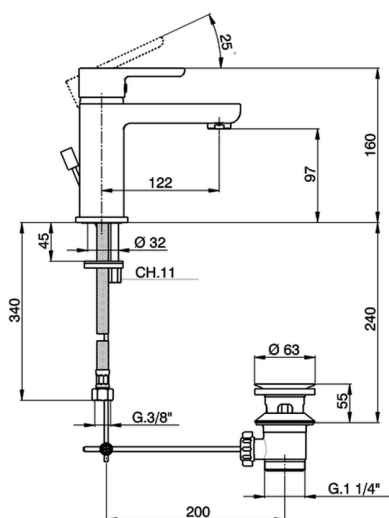

## Miscelatore monocomando lavabo large SOFT\_SF000510

MODELLO **SF000510**

Miscelatore monocomando lavabo large, con scarico automatico 1"1/4, flex inox G.3/8"

FINITURE DISPONIBILI

**21** 21 Cromo

CARATTERISTICHE

Ricambio Cartuccia **ZZ95409000**

**Cartuccia Monocomando 35 mm**

### EcoStop

Con il Dispositivo EcoStop l'apertura dell'acqua avviene con un punto duro al 50% circa della portata. Un fermo a metà apertura, da vincere con una leggera forza solo e soltanto quando ci sia una reale necessità di richiesta d'acqua alla massima portata. Ciò permette di consumare fino al 50% in meno di acqua.