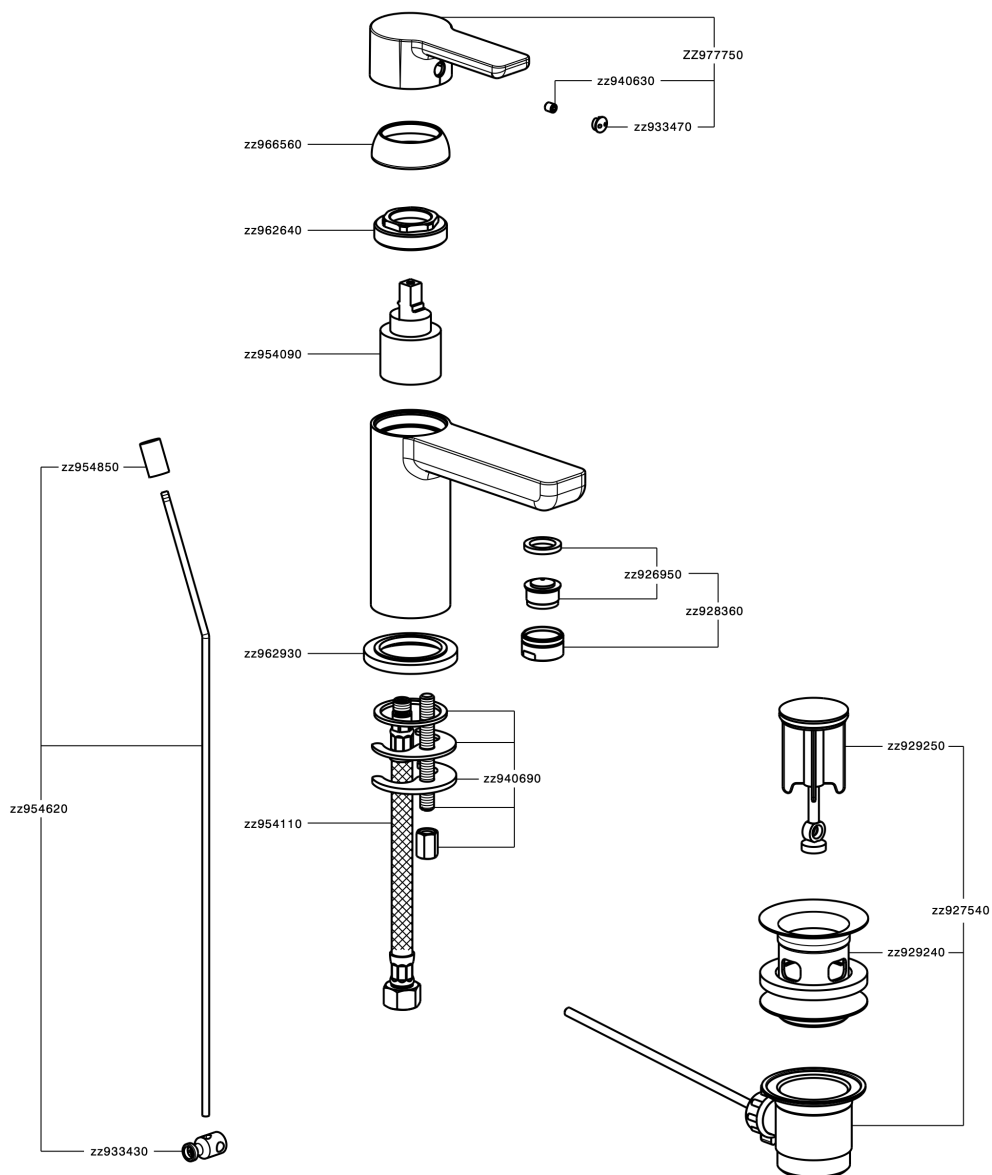

Miscelatore monocomando lavabo large SOFT_SF000510

MODELLO **SF000510**

Miscelatore monocomando lavabo large, con scarico automatico 1"1/4, flex inox G.3/8"

FINITURE DISPONIBILI

21 21 Cromo

CARATTERISTICHE

Ricambio Cartuccia **ZZ95409000**

Cartuccia Monocomando 35 mm

EcoStop

Con il Dispositivo EcoStop l'apertura dell'acqua avviene con un punto duro al 50% circa della portata. Un fermo a metà apertura, da vincere con una leggera forza solo e soltanto quando ci sia una reale necessità di richiesta d'acqua alla massima portata. Ciò permette di consumare fino al 50% in meno di acqua.

Miscelatore monocomando lavabo large SOFT_SF000510

SF000510

<https://www.huberitalia.com/miscelatore-monocomando-lavabo-large-soft-sf000510>

2026-06-17