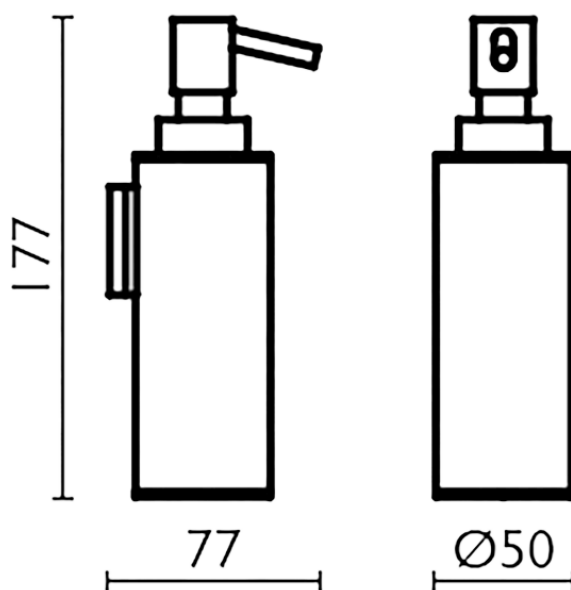

Porta sapone liquido_ACCESSORI BAGNO_SI090621

SI090621

<https://www.huberitalia.com/porta-sapone-liquido-accessori-bagno-si090621>

2026-06-14