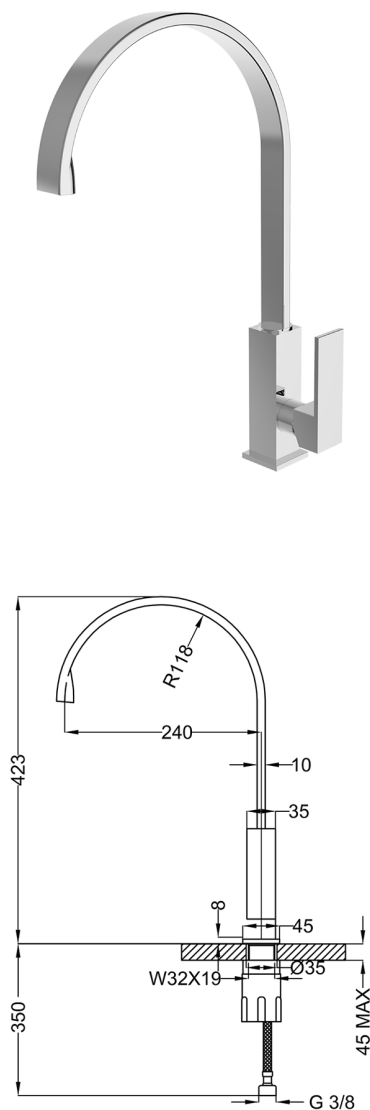

Miscelatore monocomando lavabo/lavello KITCHEN_NE000534

MODELLO **NE000534**

Miscelatore monocomando lavabo/lavello, bocca girevole, senza scarico automatico, flex inox G.3/8"

FINITURE DISPONIBILI

-  **21** 21 Cromo
-  **2F** 2F Nichel Spazzolato
-  **40** 40 Nero Opaco
-  **4Q** 4Q Bianco Opaco

CARATTERISTICHE

Ricambio Cartuccia **ZZ96550000**

Cartuccia Monocomando 25 mm

2026-05-13