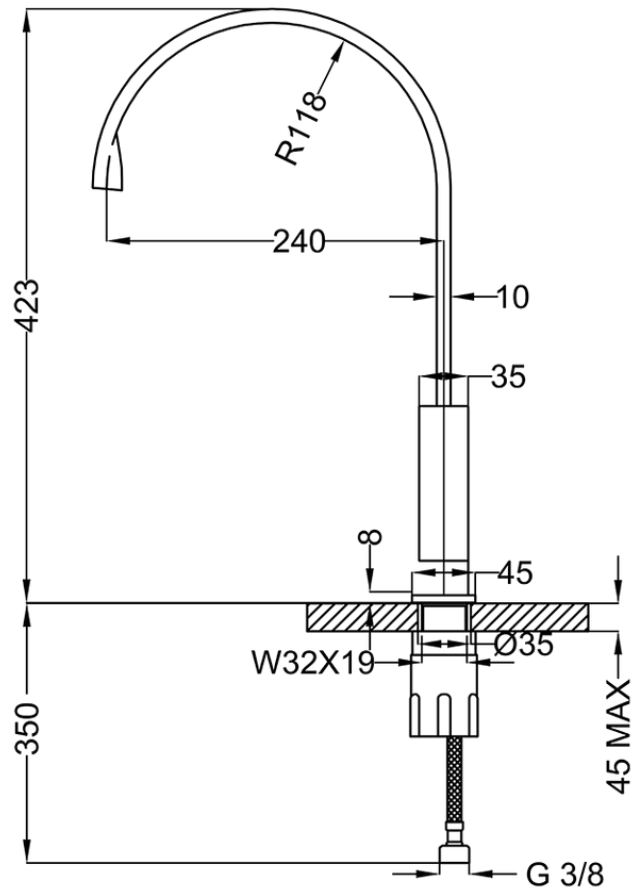

Miscelatore monocomando lavabo/lavello KITCHEN_NE000534

NE000534

<https://www.huberitalia.com/miscelatore-monocomando-lavabo-lavello-kitchen-ne000534>

2026-05-13