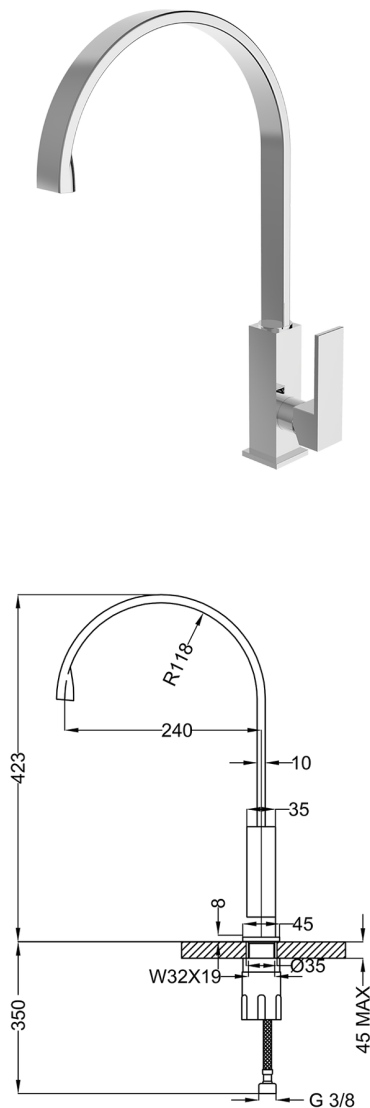

Miscelatore monocomando lavabo/lavello KITCHEN_NE000534

MODELLO **NE000534**

Miscelatore monocomando lavabo/lavello, bocca girevole, senza scarico automatico, flex inox G.3/8"

FINITURE DISPONIBILI

-  **21** 21 Cromo
-  **2F** 2F Nichel Spazzolato
-  **40** 40 Nero Opaco
-  **4Q** 4Q Bianco Opaco

CARATTERISTICHE

Ricambio Cartuccia **ZZ96550000**

Cartuccia Monocomando 25 mm

2026-06-27