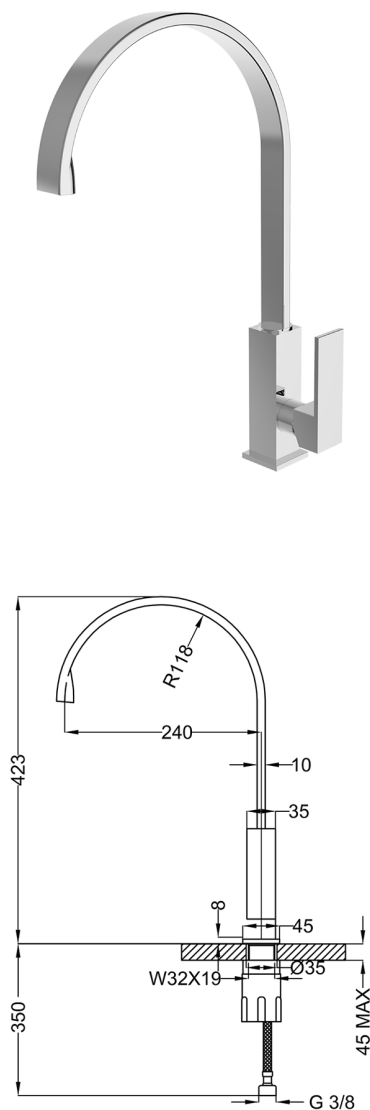

Miscelatore monocomando lavabo/lavello KITCHEN_NE000534

MODELLO **NE000534**

Miscelatore monocomando lavabo/lavello, bocca girevole, senza scarico automatico, flex inox G.3/8"

FINITURE DISPONIBILI

-  **21** 21 Cromo
-  **2F** 2F Nichel Spazzolato
-  **40** 40 Nero Opaco
-  **4Q** 4Q Bianco Opaco

CARATTERISTICHE

Ricambio Cartuccia **ZZ96550000**

Cartuccia Monocomando 25 mm

2026-06-27