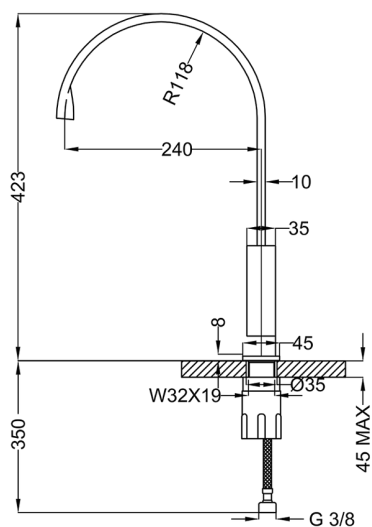

Miscelatore monocomando lavabo/lavello KITCHEN_NE000534

MODELLO **NE000534**

Miscelatore monocomando lavabo/lavello, bocca girevole, senza scarico automatico, flex inox G.3/8"

FINITURE DISPONIBILI

-  **21** 21 Cromo
-  **2F** 2F Nichel Spazzolato
-  **40** 40 Nero Opaco
-  **4Q** 4Q Bianco Opaco

CARATTERISTICHE

Ricambio Cartuccia **ZZ96550000**

Cartuccia Monocomando 25 mm

2026-04-30