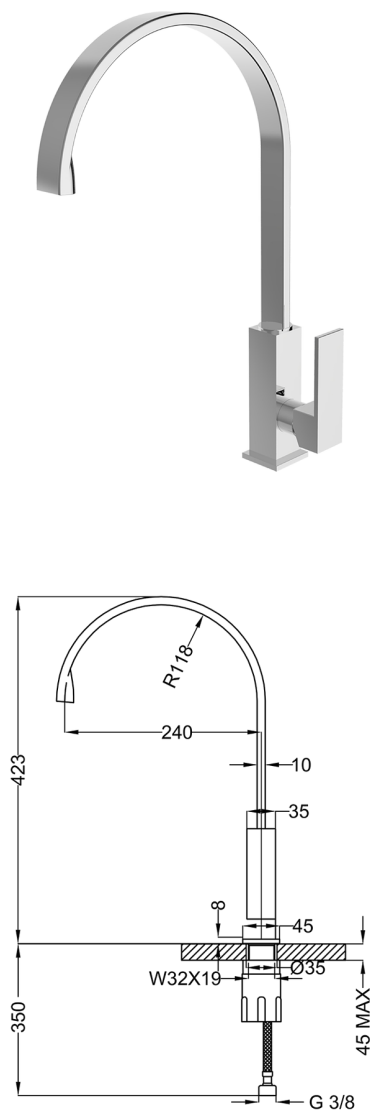

Miscelatore monocomando lavabo/lavello KITCHEN_NE000534

MODELLO **NE000534**

Miscelatore monocomando lavabo/lavello, bocca girevole, senza scarico automatico, flex inox G.3/8"

FINITURE DISPONIBILI

-  **21** 21 Cromo
-  **2F** 2F Nichel Spazzolato
-  **40** 40 Nero Opaco
-  **4Q** 4Q Bianco Opaco

CARATTERISTICHE

Ricambio Cartuccia **ZZ96550000**

Cartuccia Monocomando 25 mm

2025-12-28