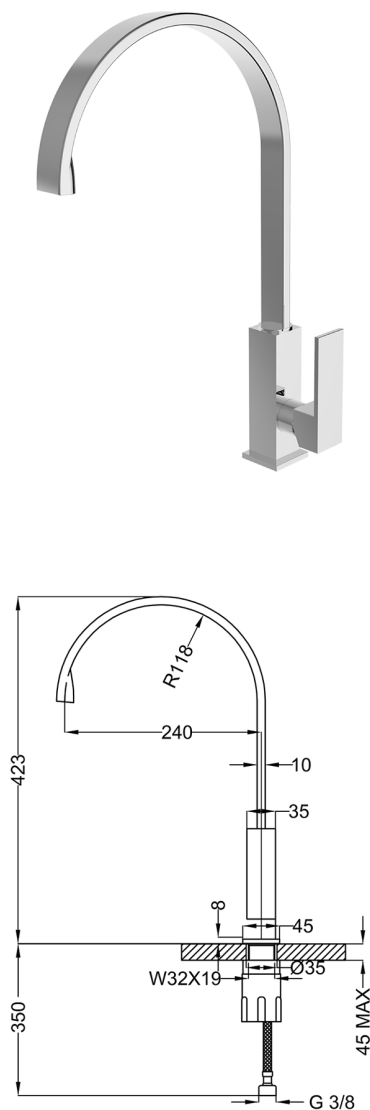

## Miscelatore monocomando lavabo/lavello KITCHEN\_NE000534

MODELLO **NE000534**

Miscelatore monocomando lavabo/lavello, bocca girevole, senza scarico automatico, flex inox G.3/8"

### FINITURE DISPONIBILI

-  **21** 21 Cromo
-  **2F** 2F Nichel Spazzolato
-  **40** 40 Nero Opaco
-  **4Q** 4Q Bianco Opaco

### CARATTERISTICHE

Ricambio Cartuccia **ZZ96550000**

**Cartuccia Monocomando 25 mm**

2026-04-30