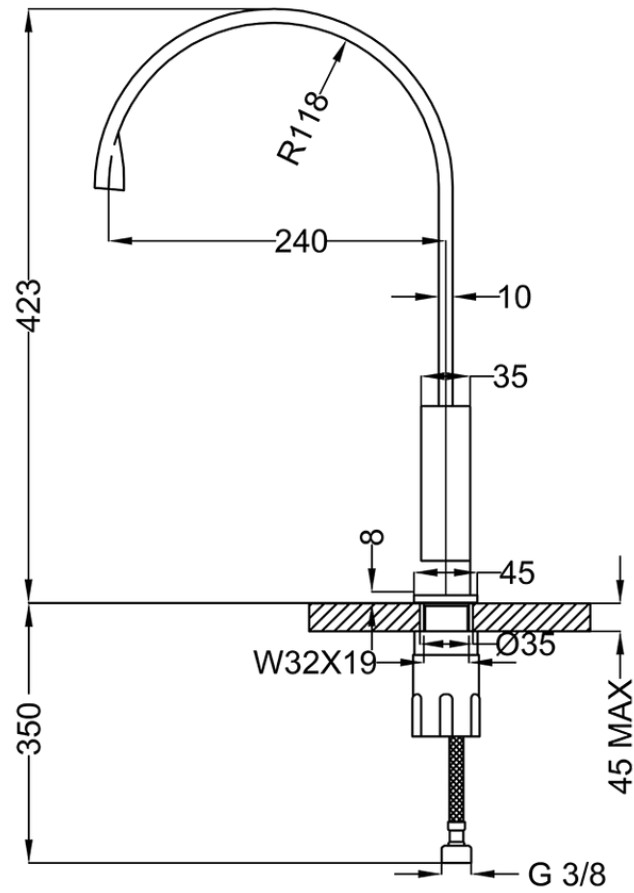

Miscelatore monocomando lavabo/lavello KITCHEN\_NE000534

NE000534

<https://www.huberitalia.com/miscelatore-monocomando-lavabo-lavello-kitchen-ne000534>

2026-04-30