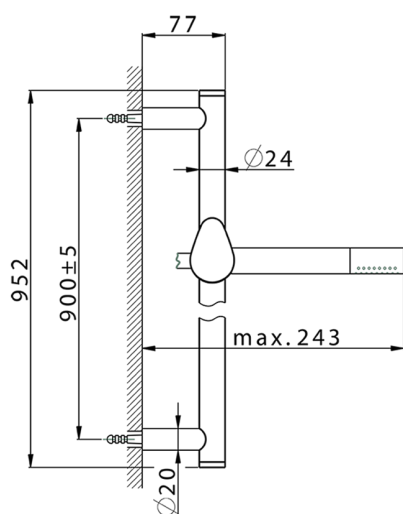

CARATTERISTICHE

2026-06-27