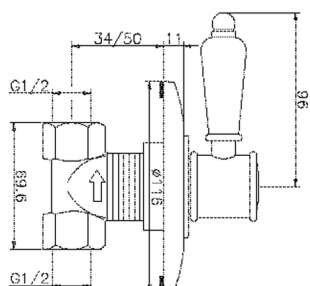

Rubinetti d'arresto incasso VICTORIAN_VT000310

MODELLO **VT000310**

Rubinetti d'arresto incasso, uscita 1/2" F

FINITURE DISPONIBILI

-  **21** 21 Cromo
-  **27** 27 Vecchio Bronzo
-  **2A** 2A Nichel Satinato Spazzolato
-  **2G** 2G Oro Antico
-  **2W** 2W Oro Spazzolato

CARATTERISTICHE

Installazione **Incasso**

Rubinetto d'arresto incasso VICTORIAN_VT000310

VT000310

<https://www.huberitalia.com/rubinetto-darresto-incasso-victorian-vt000310>

2026-04-14