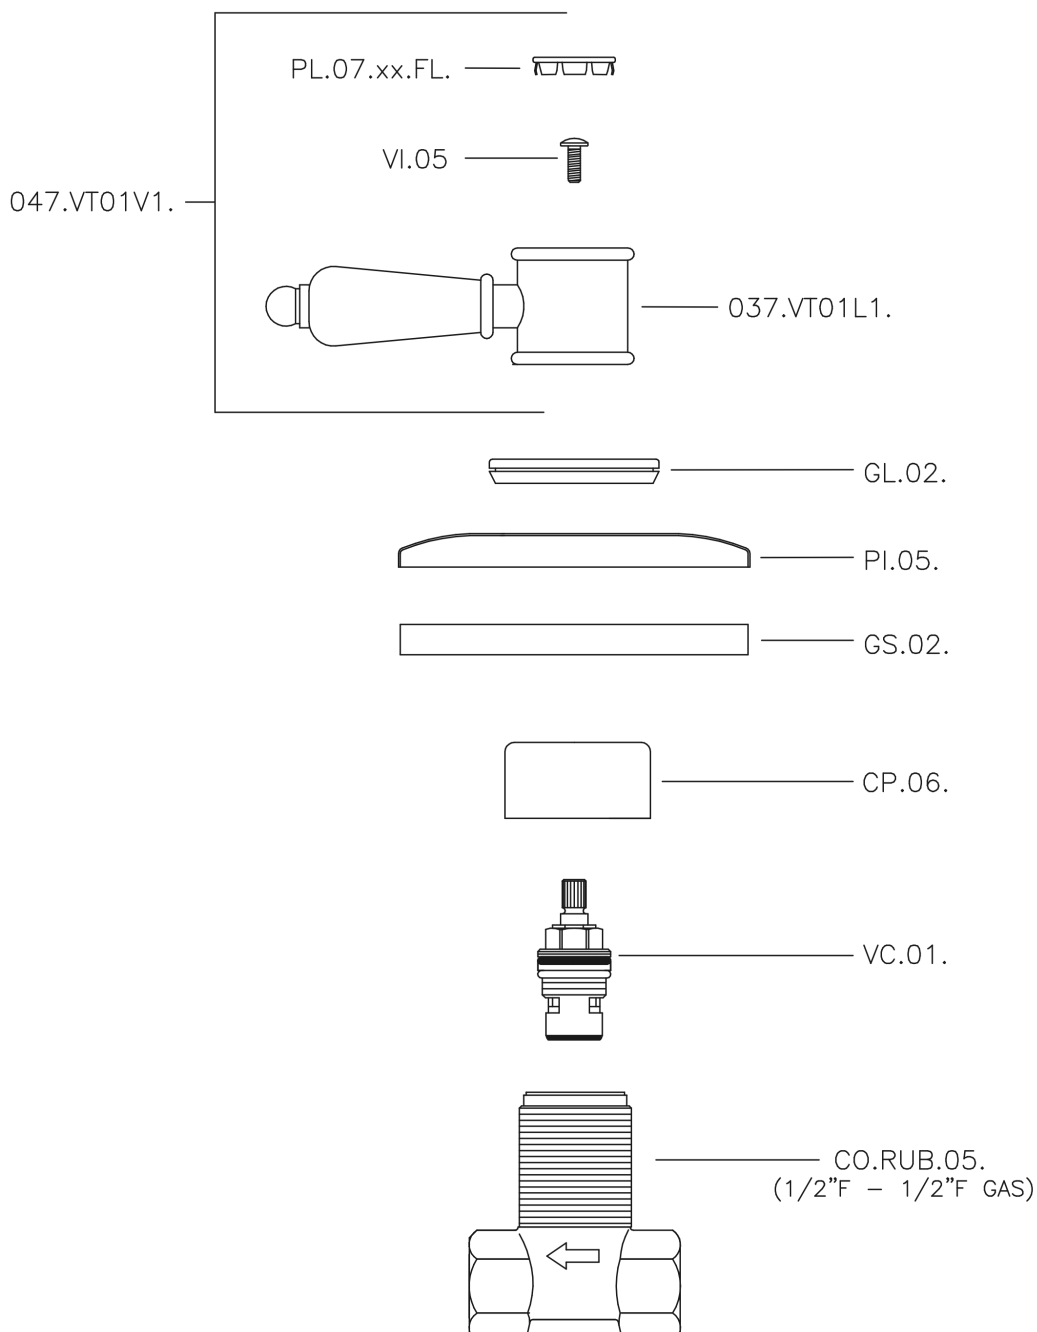

Rubinetti d'arresto incasso VICTORIAN_VT000310

MODELLO **VT000310**

Rubinetti d'arresto incasso, uscita 1/2" F

FINITURE DISPONIBILI

-  **21** 21 Cromo
-  **27** 27 Vecchio Bronzo
-  **2A** 2A Nichel Satinato Spazzolato
-  **2G** 2G Oro Antico
-  **2W** 2W Oro Spazzolato

CARATTERISTICHE

Installazione **Incasso**

Rubinetto d'arresto incasso VICTORIAN_VT000310

VT000310

<https://www.huberitalia.com/rubinetto-darresto-incasso-victorian-vt000310>

2026-04-14