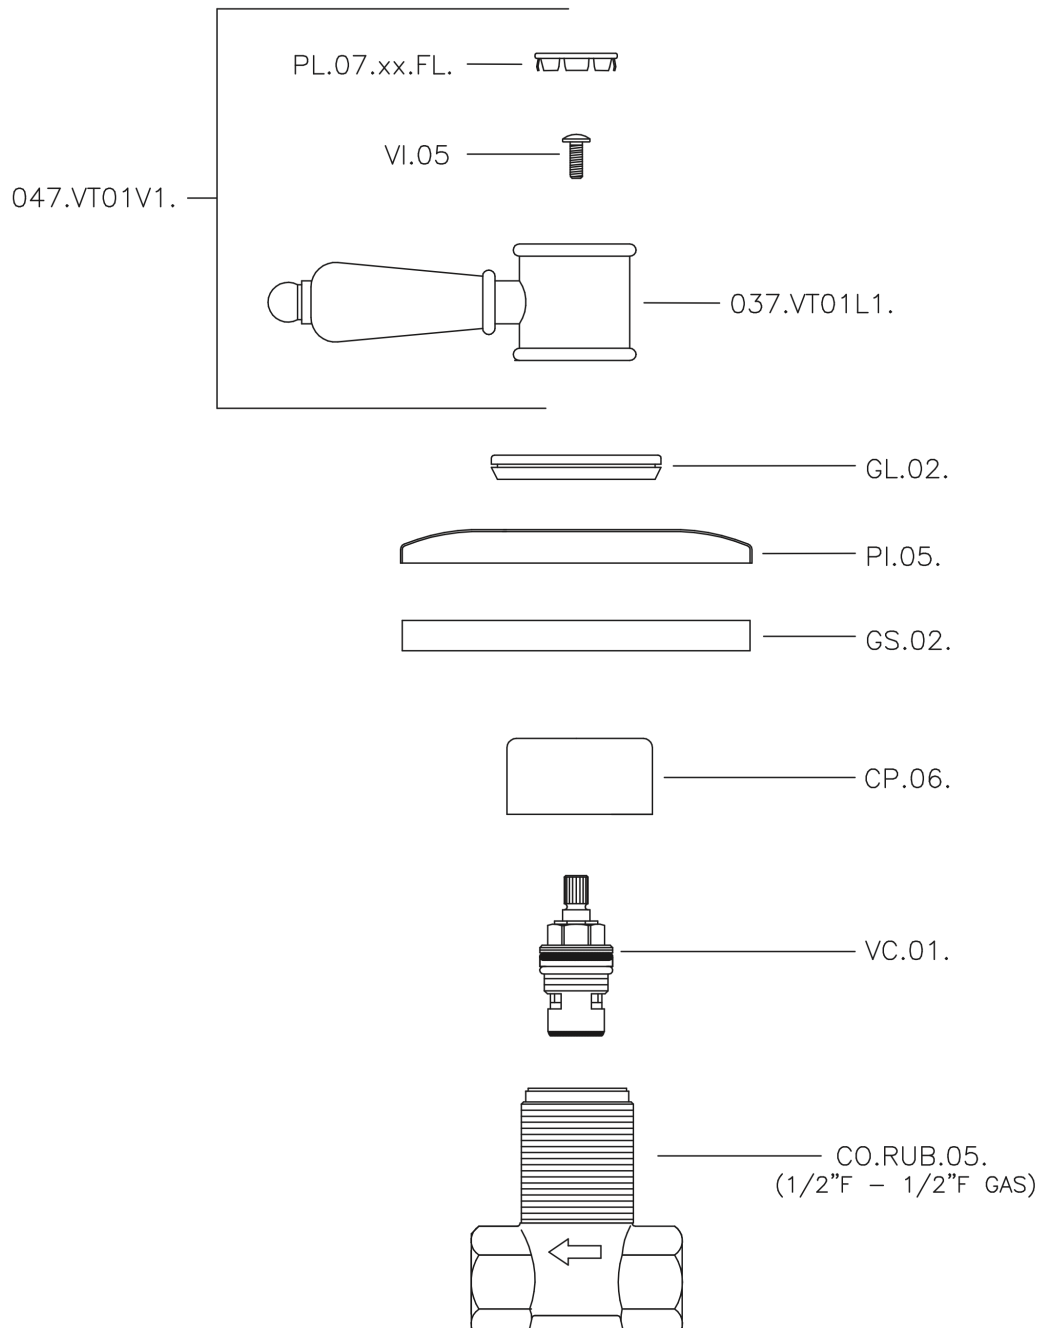

Rubinetto d'arresto incasso VICTORIAN_VT000310

MODELLO **VT000310**

Rubinetto d'arresto incasso, uscita 1/2" F

FINITURE DISPONIBILI

-  **21** 21 Cromo
-  **27** 27 Vecchio Bronzo
-  **2A** 2A Nichel Satinato Spazzolato
-  **2G** 2G Oro Antico
-  **2W** 2W Oro Spazzolato

CARATTERISTICHE

Installazione **Incasso**

Rubinetto d'arresto incasso VICTORIAN_VT000310

VT000310

<https://www.huberitalia.com/rubinetto-darresto-incasso-victorian-vt000310>

2026-05-31