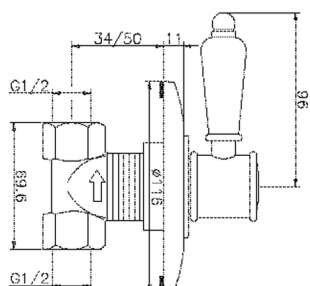

Rubinetto d'arresto incasso VICTORIAN_VT000310

MODELLO **VT000310**

Rubinetto d'arresto incasso, uscita 1/2" F

FINITURE DISPONIBILI

-  **21** 21 Cromo
-  **27** 27 Vecchio Bronzo
-  **2A** 2A Nichel Satinato Spazzolato
-  **2G** 2G Oro Antico
-  **2W** 2W Oro Spazzolato

CARATTERISTICHE

Installazione **Incasso**

Rubinetto d'arresto incasso VICTORIAN_VT000310

VT000310

<https://www.huberitalia.com/rubinetto-darresto-incasso-victorian-vt000310>

2026-05-31