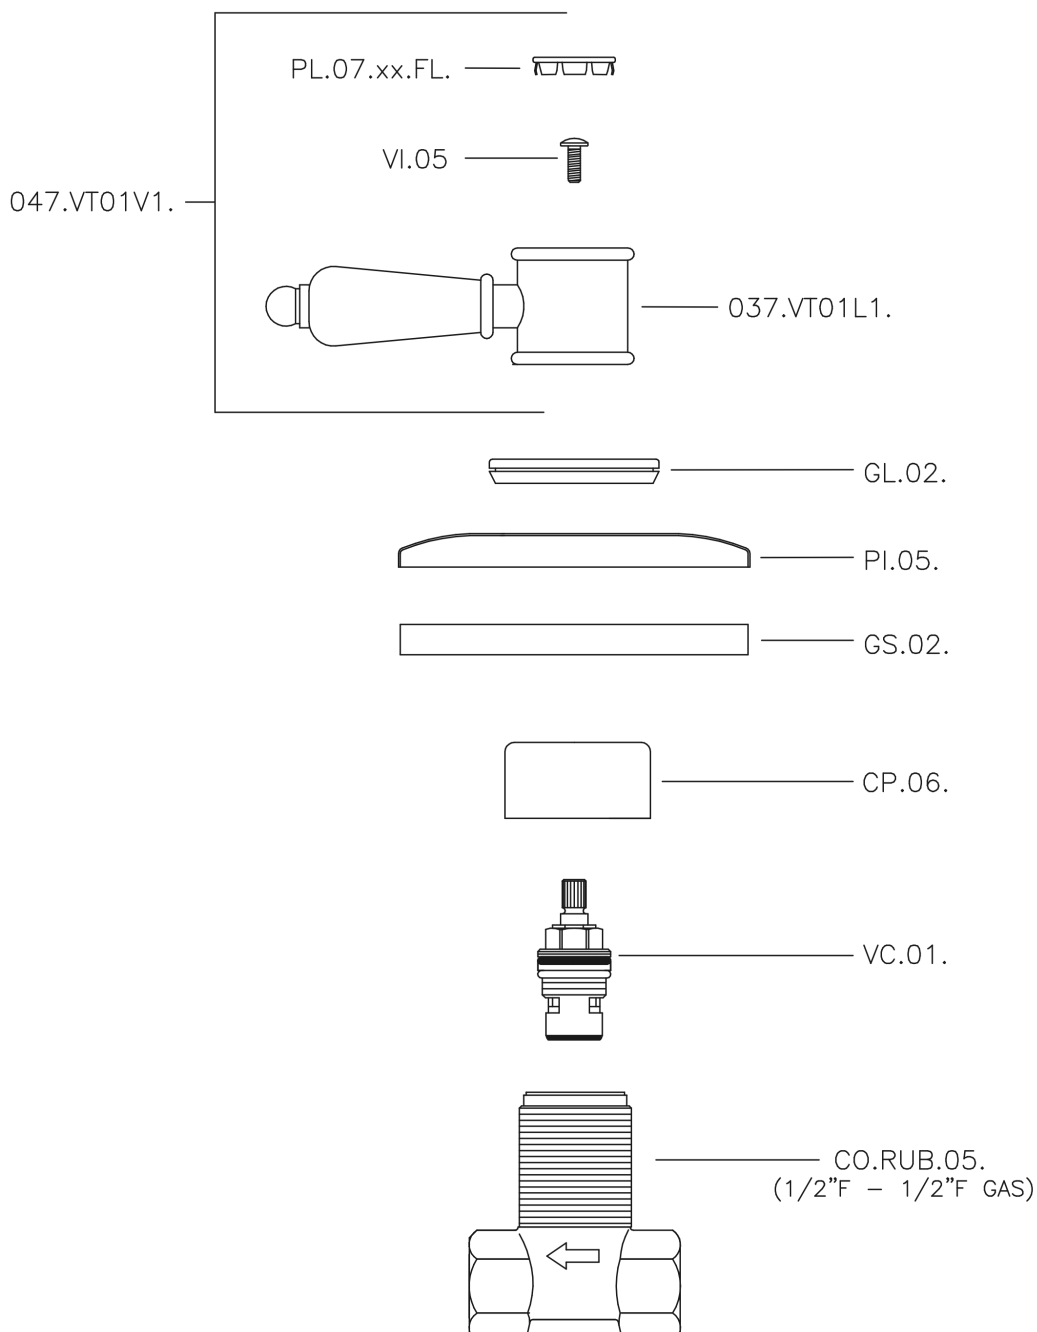

## Rubinetto d'arresto incasso VICTORIAN\_VT000310

MODELLO **VT000310**

Rubinetto d'arresto incasso, uscita 1/2" F

### CARATTERISTICHE

Installazione **Incasso**

## Rubinetto d'arresto incasso VICTORIAN\_VT000310

VT000310

<https://www.huberitalia.com/rubinetto-darresto-incasso-victorian-vt000310>

2026-05-31