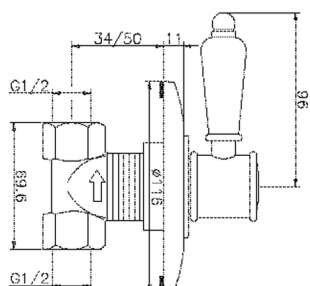

Rubinetto d'arresto incasso VICTORIAN_VT000310

MODELLO **VT000310**

Rubinetto d'arresto incasso, uscita 1/2" F

FINITURE DISPONIBILI

-  **21** 21 Cromo
-  **27** 27 Vecchio Bronzo
-  **2A** 2A Nichel Satinato Spazzolato
-  **2G** 2G Oro Antico
-  **2W** 2W Oro Spazzolato

CARATTERISTICHE

Installazione **Incasso**

Rubinetto d'arresto incasso VICTORIAN_VT000310

VT000310

<https://www.huberitalia.com/rubinetto-darresto-incasso-victorian-vt000310>

2026-04-14