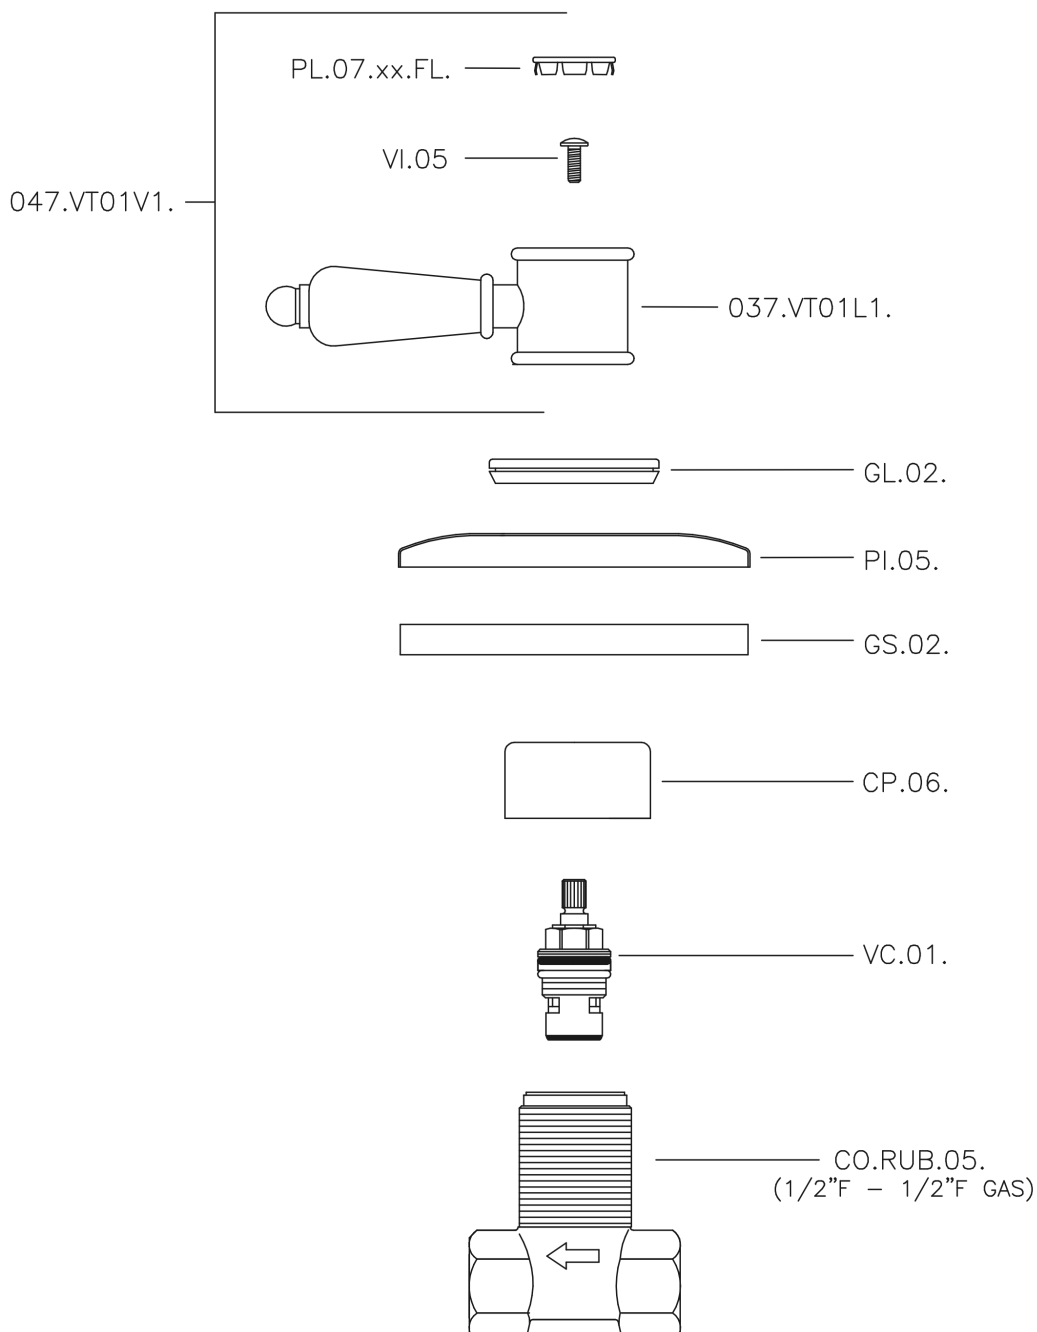

Rubinetto d'arresto incasso VICTORIAN_VT000310

MODELLO **VT000310**

Rubinetto d'arresto incasso, uscita 1/2" F

FINITURE DISPONIBILI

-  **21** 21 Cromo
-  **27** 27 Vecchio Bronzo
-  **2A** 2A Nichel Satinato Spazzolato
-  **2G** 2G Oro Antico
-  **2W** 2W Oro Spazzolato

CARATTERISTICHE

Installazione **Incasso**

Rubinetto d'arresto incasso VICTORIAN_VT000310

VT000310

<https://www.huberitalia.com/rubinetto-darresto-incasso-victorian-vt000310>

2026-04-14