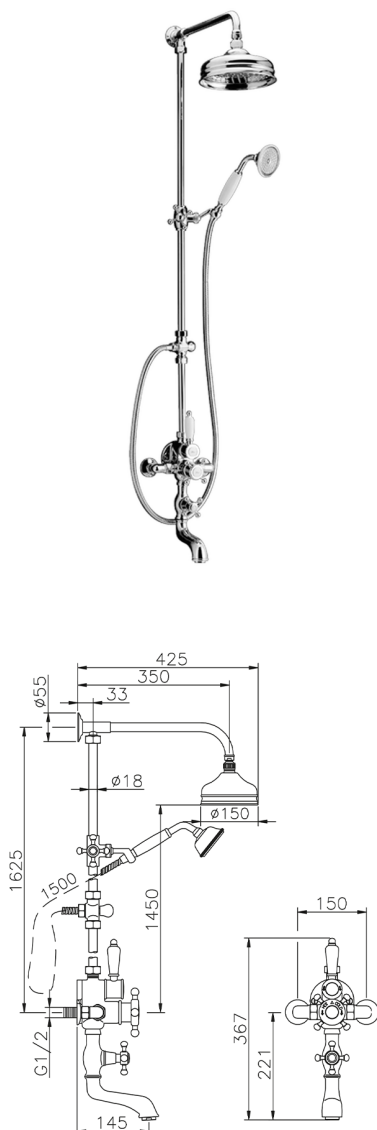

Colonna vasca termostatica 3 funzioni VICTORIAN_592.VT01H.

MODELLO **592.VT01H.**

Colonna vasca termostatica 3 funzioni,deviatore 2 uscite,colonna fissa,2 rubinetti d'arresto,supporto doccetta scorrevole,doccetta monogetto Classica D.78 mm in ottone,soffione tondo D.150 mm in Ottone,flex Ottone 150 cm

FINITURE DISPONIBILI

-  **AC** AC Nichel Satinato Spazzolato
-  **AG** AG Oro Antico
-  **BA** BA Vecchio Bronzo
-  **CR** CR Cromo
-  **2W** 2W Oro Spazzolato

CARATTERISTICHE

Ricambio Cartuccia **24.04A.PP**

Cartuccia Termostatica Plus P 8X20

Termostatico

Il Termostatico Huber è il tuo personale gestore dell'acqua che ti aiuta a gestire e controllare acqua ed energia senza sprechi.

2026-04-17