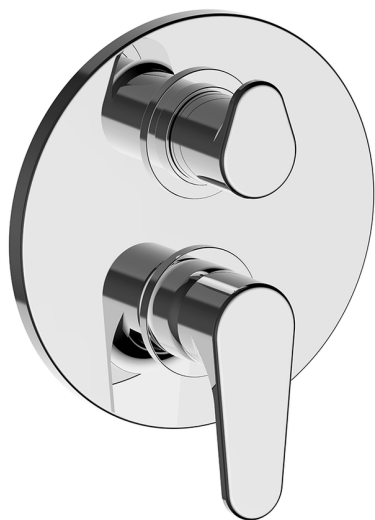

## Completo Monocomando per One-Box H3\_AH0BM030

MODELLO **AH0BM030**

Completo Monocomando per One-Box, con deviatore 2-3 uscite, profondità minima di installazione 67 mm, senza parte incasso, per art. ZB00B030-ZB00B031

### CARATTERISTICHE

Ricambio Cartuccia **ZZ97179000**

**Cartuccia Monocomando 35 mm**

Installazione **Incasso**

Parti Incasso necessarie **ZB00B031**

**ZB00B030**

## One-Box Universale per incasso ONE BOX\_ZB00B031

MODELLO **ZB00B031**

One-Box Universale per incasso, per termostatico o monocomando 1 o 2 o 3 uscite, senza parte esterna, con silenziosi, con guarnizione per sigillatura