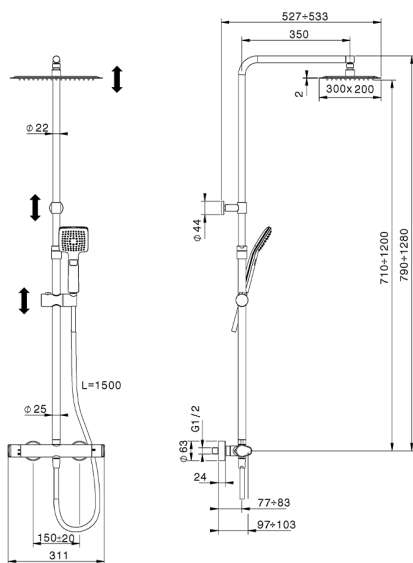

Colonna doccia termostatica 2 funzioni COLUMNS_H3C8403D

MODELLO **H3C8403D40**

Colonna doccia termostatica 2 funzioni, devia stop 2 uscite, colonna telescopica, supporto doccetta scorrevole, doccetta 3 getti 96x96 mm ABS, soffione rettangolare 300x200 sp.2 mm Inox, flessibile liscio SUPREME 150 cm

FINITURE DISPONIBILI

40 Nero Opaco

CARATTERISTICHE

Ricambio Cartuccia **22.04A.AR - ZZ97279004**

Cartuccia Termostatica Argo 2 (filtro lungo)

DeviaStop

La tecnologia Devia Stop di Huber consente con un semplice movimento rotativo di gestire la portata dell'acqua e di scegliere la modalità d'erogazione (soffione, doccetta a mano).