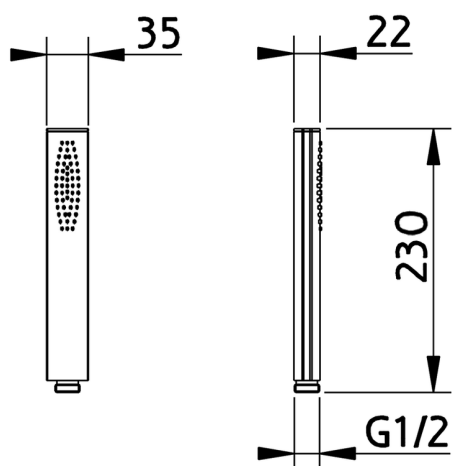

Doccetta Minimalista in Ottone SHOWER_05.DO.28H.

MODELLO **05.DO.28H.**

Doccetta Minimalista in Ottone, monogetto
230x35x22

FINITURE DISPONIBILI

CARATTERISTICHE

2026-05-13