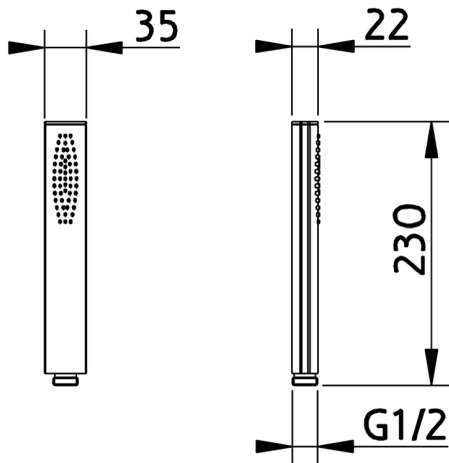

Doccetta Minimalista in Ottone SHOWER_05.DO.28H.

MODELLO **05.DO.28H.**

Doccetta Minimalista in Ottone, monogetto
230x35x22

FINITURE DISPONIBILI

CR CR Cromo

CARATTERISTICHE

2026-06-28