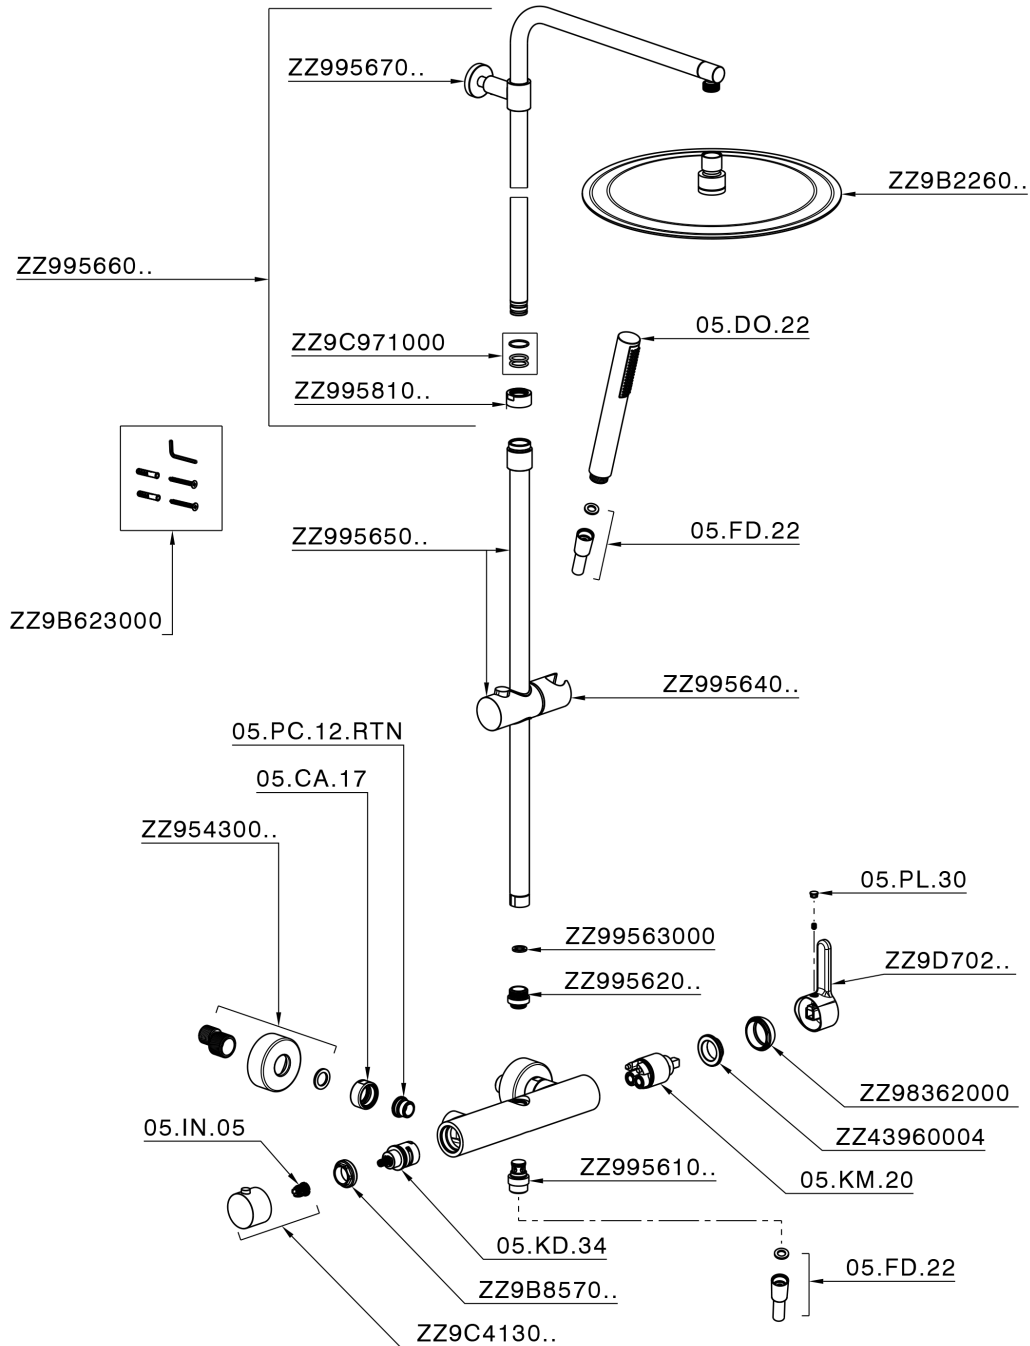

Colonna doccia monocomando 2 funzioni H2_H2004033

MODELLO **H2004033**

Colonna doccia monocomando 2 funzioni,deviastop 2 uscite,colonna telescopica,supporto doccetta scorrevole,doccetta monogetto minimalista in ABS D.26 mm,soffione tondo D.300 mm sp.2 mm in INOX,flessibile liscio SILVERFLEX 150 cm

FINITURE DISPONIBILI

21 21 Cromo

H2004032 Nero Opaco

CARATTERISTICHE

Ricambio Cartuccia **ZZ95435000**

Cartuccia Monocomando 35 mm

Colonna doccia monocomando 2 funzioni H2_H2004033

H2004033

<https://www.huberitalia.com/colonna-doccia-monocomando-2-funzioni-h2-h2004033>

2026-06-28