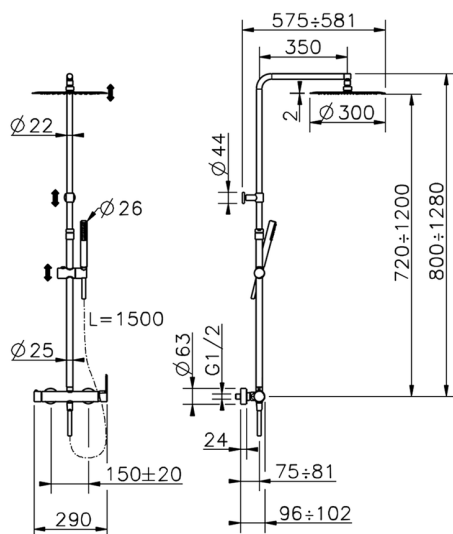

Colonna doccia monocomando 2 funzioni H2_H2004033

MODELLO **H2004033**

Colonna doccia monocomando 2 funzioni,deviastop 2 uscite,colonna telescopica,supporto doccetta scorrevole,doccetta monogetto minimalista in ABS D.26 mm,soffione tondo D.300 mm sp.2 mm in INOX,flessibile liscio SILVERFLEX 150 cm

FINITURE DISPONIBILI

21 21 Cromo

H2004032 Nero Opaco

CARATTERISTICHE

Ricambio Cartuccia **ZZ95435000**

Cartuccia Monocomando 35 mm

Colonna doccia monocomando 2 funzioni H2_H2004033

H2004033