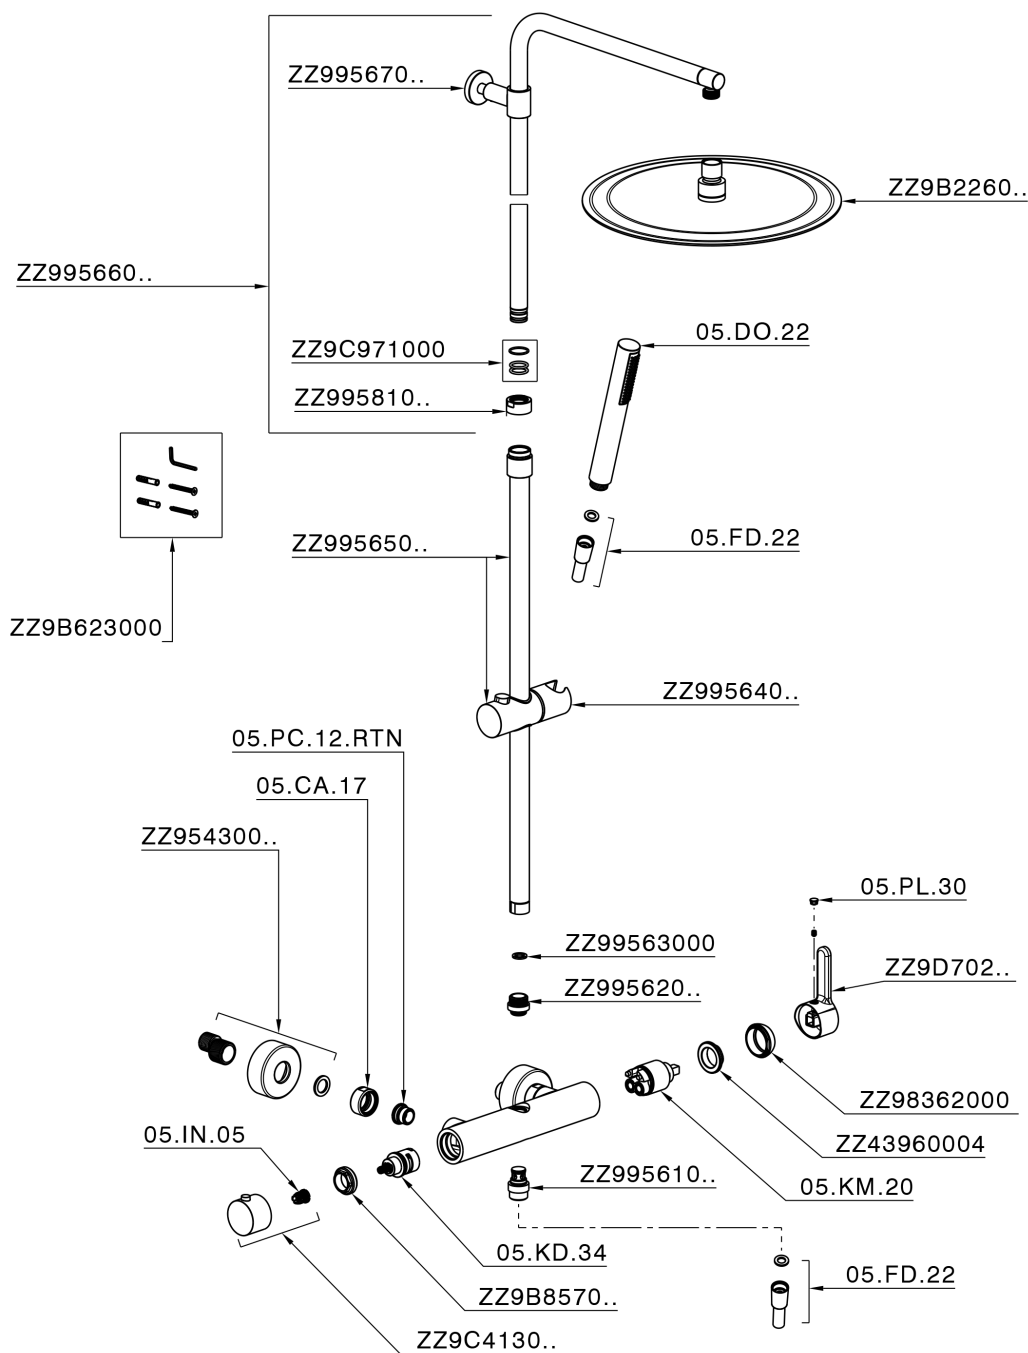

Colonna doccia monocomando 2 funzioni H2_H2004033

H2004033

<https://www.huberitalia.com/colonna-doccia-monocomando-2-funzioni-h2-h2004033>

2026-05-13