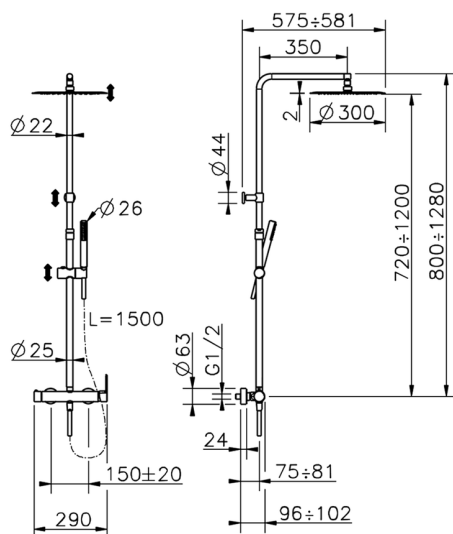

Colonna doccia monocomando 2 funzioni H2_H2004033

MODELLO **H2004033**

Colonna doccia monocomando 2 funzioni,deviastop 2 uscite,colonna telescopica,supporto doccetta scorrevole,doccetta monogetto minimalista in ABS D.26 mm,soffione tondo D.300 mm sp.2 mm in INOX,flessibile liscio SILVERFLEX 150 cm

FINITURE DISPONIBILI

21 21 Cromo

H200403240 Nero Opaco

CARATTERISTICHE

Ricambio Cartuccia **ZZ95435000**

Cartuccia Monocomando 35 mm

Colonna doccia monocomando 2 funzioni H2_H2004033

H2004033