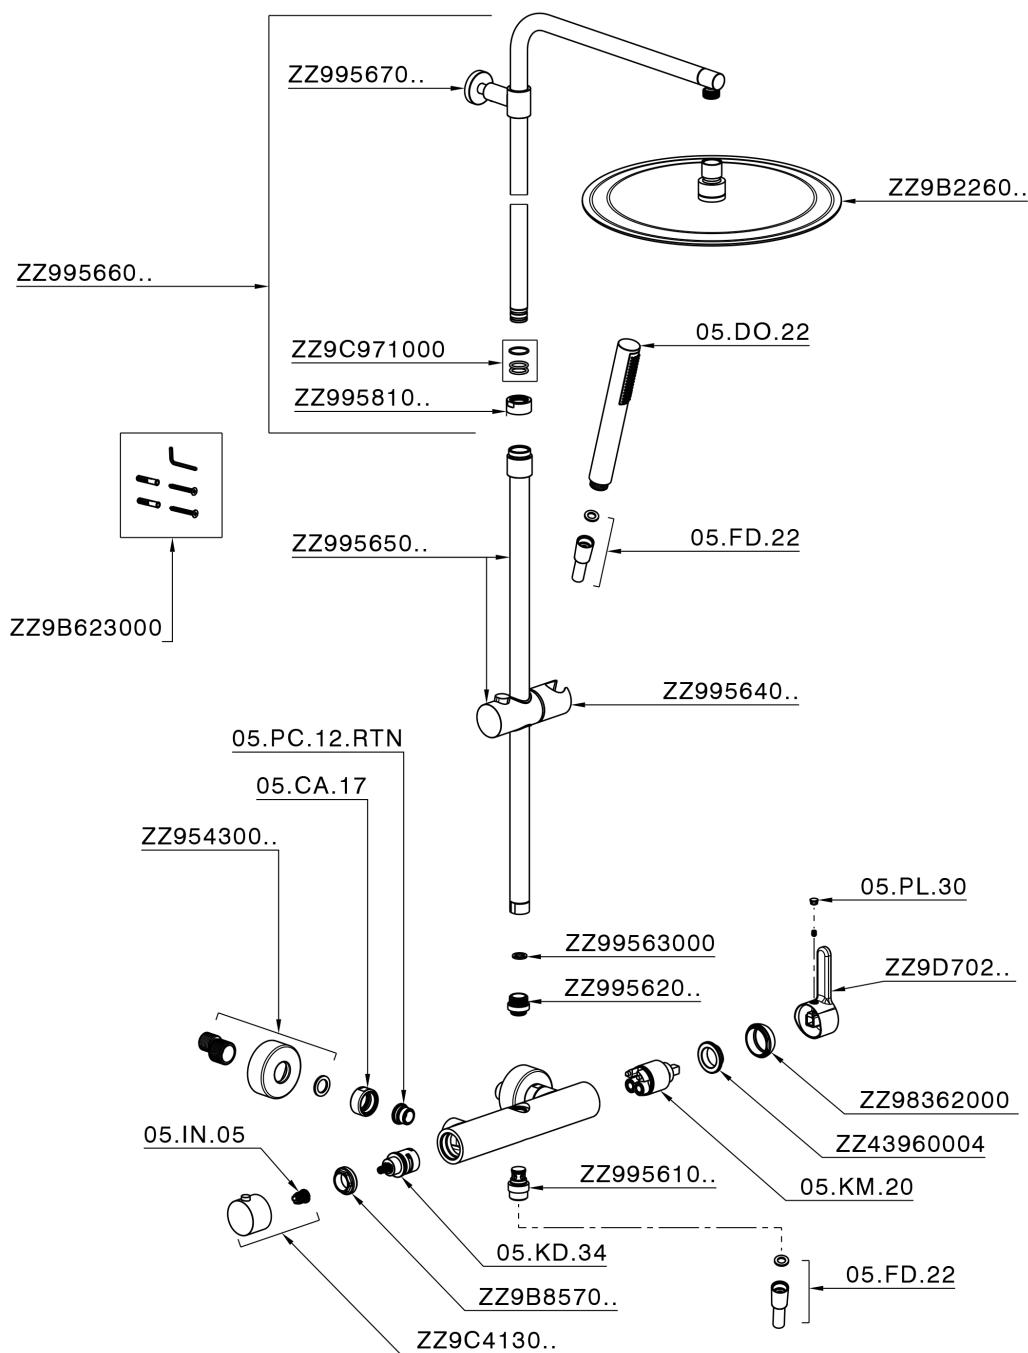

Colonna doccia monocomando 2 funzioni H2_H2004033

MODELLO **H2004033**

Colonna doccia monocomando 2 funzioni,deviastop 2 uscite,colonna telescopica,supporto doccetta scorrevole,doccetta monogetto minimalista in ABS D.26 mm,soffione tondo D.300 mm sp.2 mm in INOX,flessibile liscio SILVERFLEX 150 cm

FINITURE DISPONIBILI

21 21 Cromo

H2004032 Nero Opaco

CARATTERISTICHE

Ricambio Cartuccia **ZZ95435000**

Cartuccia Monocomando 35 mm

Colonna doccia monocomando 2 funzioni H2_H2004033

H2004033

<https://www.huberitalia.com/colonna-doccia-monocomando-2-funzioni-h2-h2004033>

2026-06-29