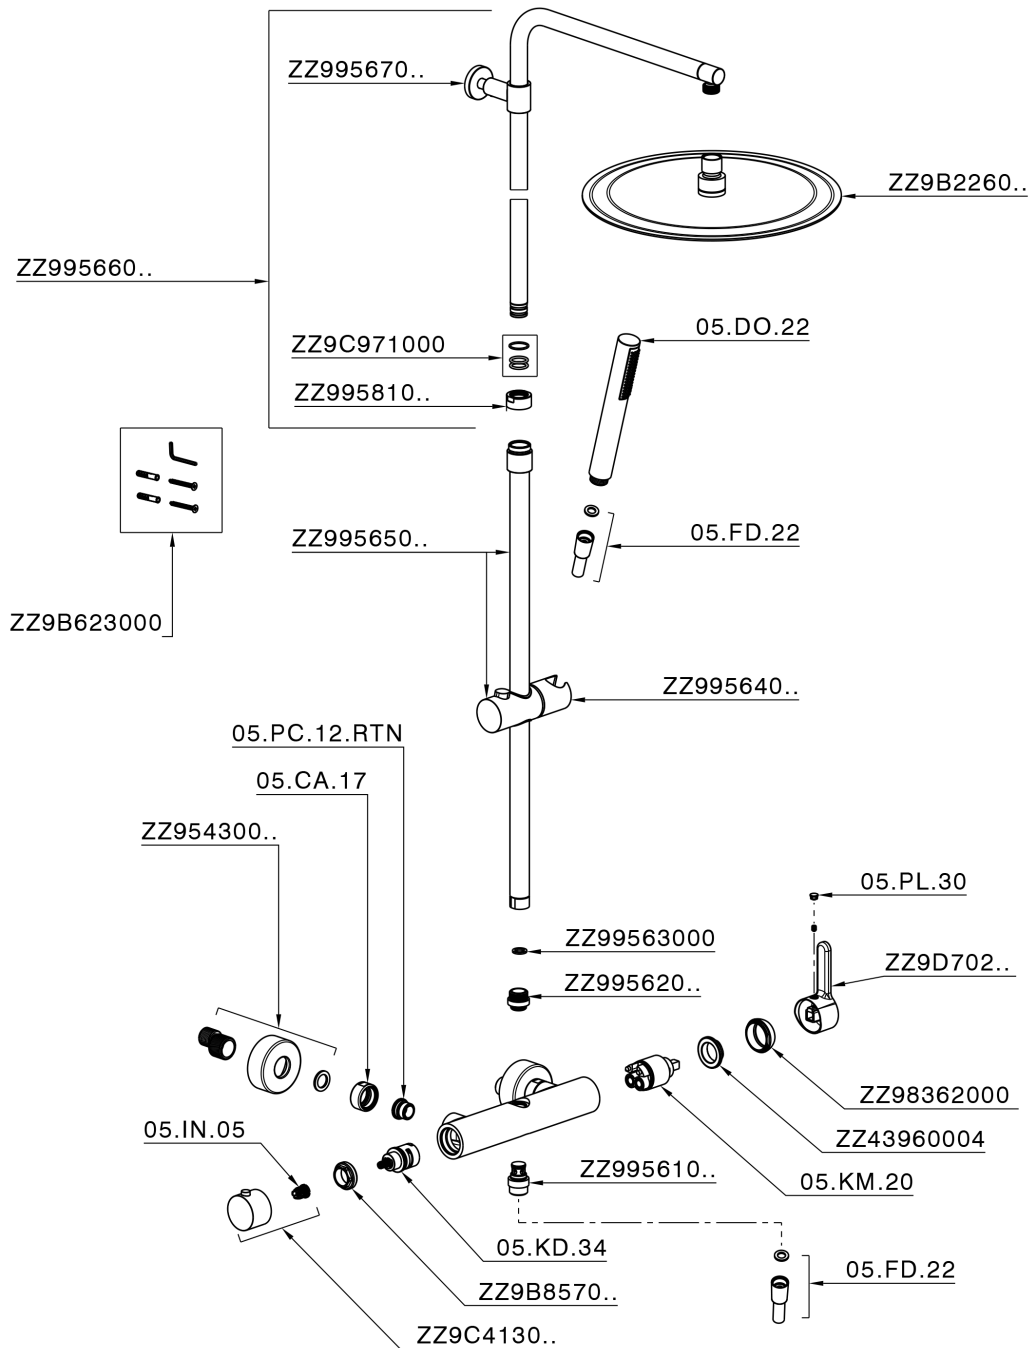

Colonna doccia monocomando 2 funzioni H2_H2004033

MODELLO **H2004033**

Colonna doccia monocomando 2 funzioni,deviastop 2 uscite,colonna telescopica,supporto doccetta scorrevole,doccetta monogetto minimalista in ABS D.26 mm,soffione tondo D.300 mm sp.2 mm in INOX,flessibile liscio SILVERFLEX 150 cm

FINITURE DISPONIBILI

21 21 Cromo

H200403240 Nero Opaco

CARATTERISTICHE

Ricambio Cartuccia **ZZ95435000**

Cartuccia Monocomando 35 mm

Colonna doccia monocomando 2 funzioni H2_H2004033

H2004033

<https://www.huberitalia.com/colonna-doccia-monocomando-2-funzioni-h2-h2004033>

2026-05-13