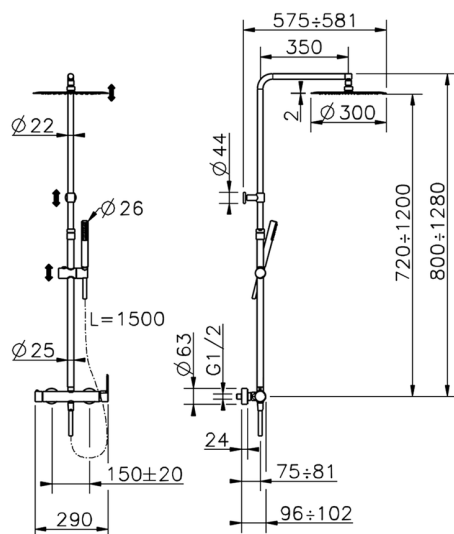

Colonna doccia monocomando 2 funzioni H2_H2004033

MODELLO **H2004033**

Colonna doccia monocomando 2 funzioni,deviastop 2 uscite,colonna telescopica,supporto doccetta scorrevole,doccetta monogetto minimalista in ABS D.26 mm,soffione tondo D.300 mm sp.2 mm in INOX,flessibile liscio SILVERFLEX 150 cm

FINITURE DISPONIBILI

21 21 Cromo

H2004032 Nero Opaco

CARATTERISTICHE

Ricambio Cartuccia **ZZ95435000**

Cartuccia Monocomando 35 mm

Colonna doccia monocomando 2 funzioni H2_H2004033

H2004033