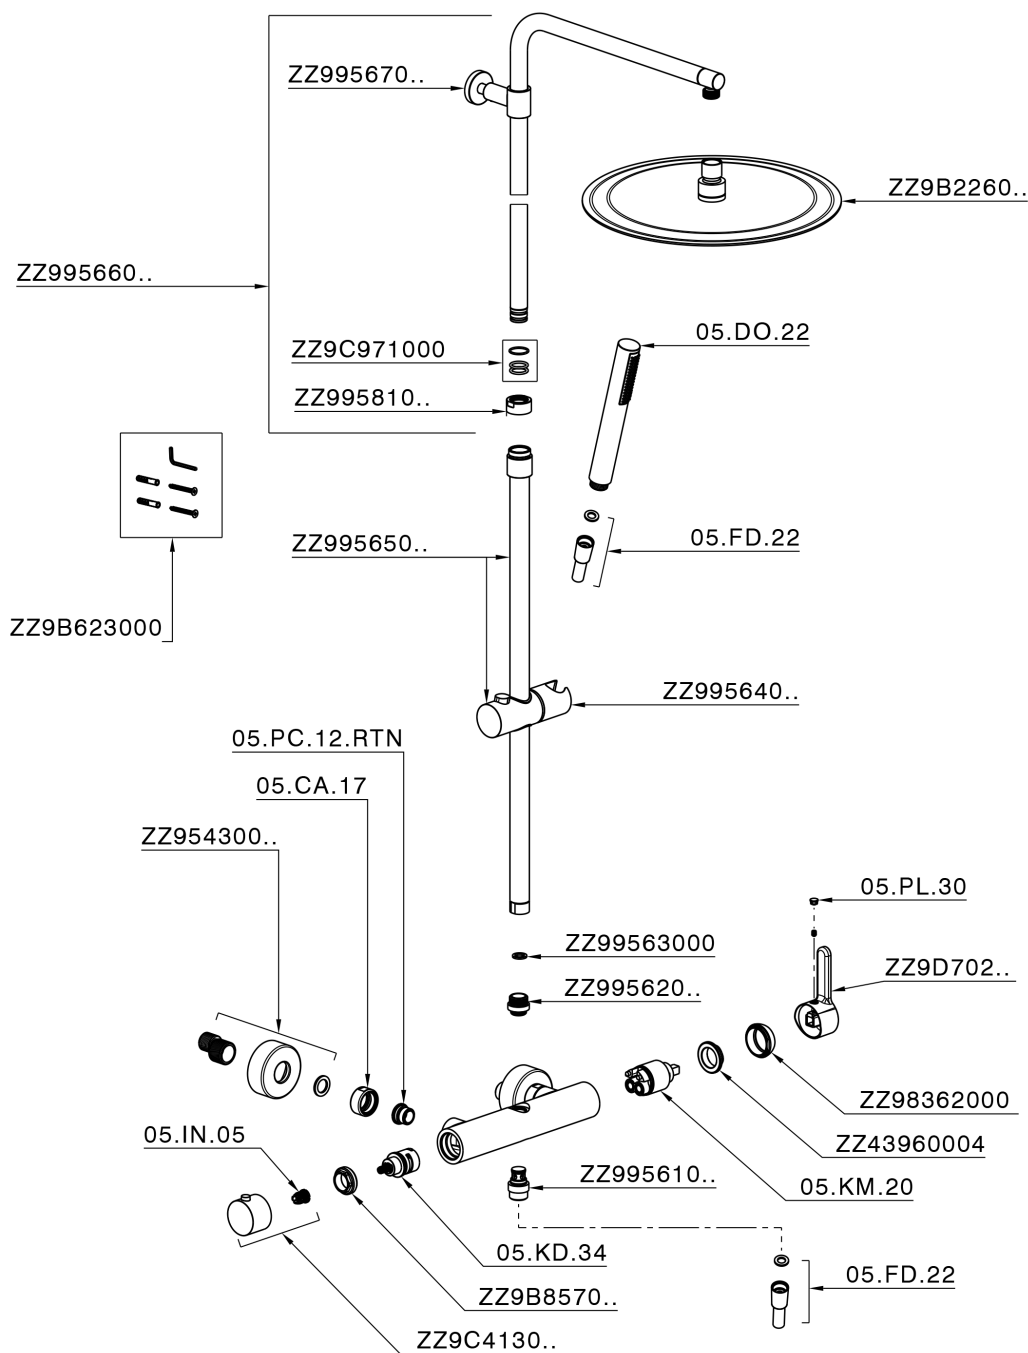

Colonna doccia monocomando 2 funzioni H2_H2004033

H2004033

<https://www.huberitalia.com/colonna-doccia-monocomando-2-funzioni-h2-h2004033>

2026-06-28