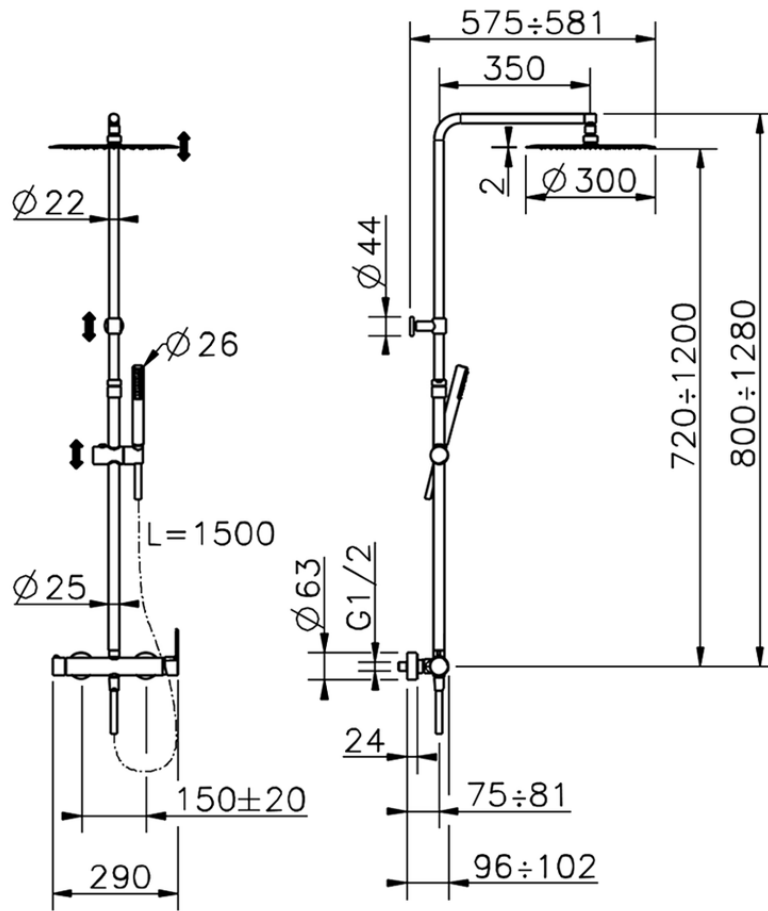

## Colonna doccia monocomando 2 funzioni H2\_H2004033

H2004033

<https://www.huberitalia.com/colonna-doccia-monocomando-2-funzioni-h2-h2004033>

2026-06-28