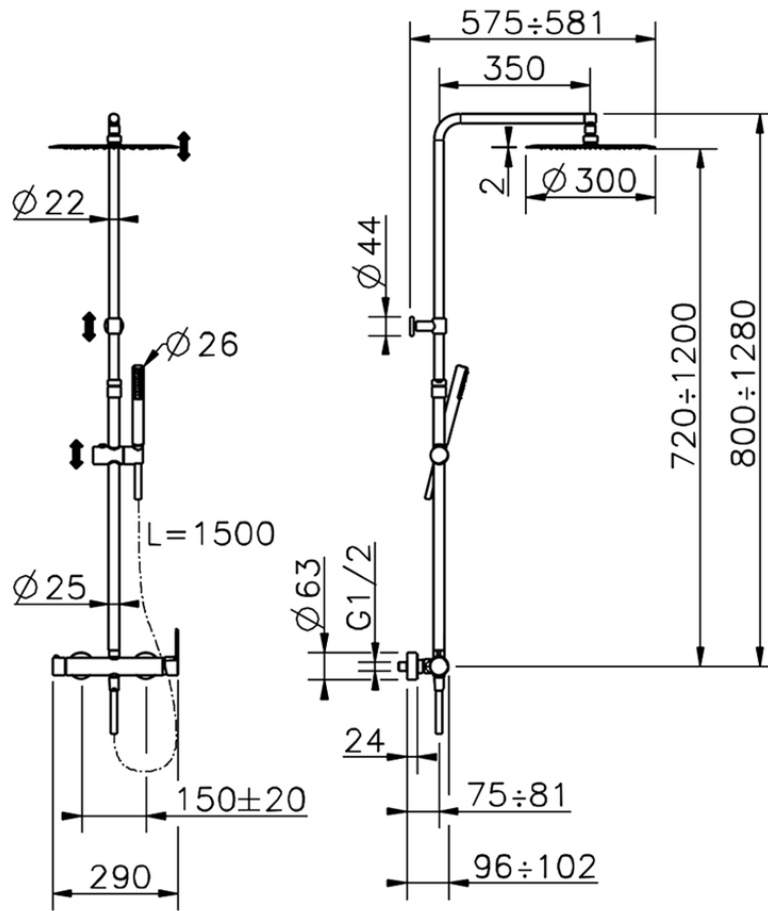

Colonna doccia monocomando 2 funzioni H2_H2004033

H2004033

<https://www.huberitalia.com/colonna-doccia-monocomando-2-funzioni-h2-h2004033>

2026-05-13