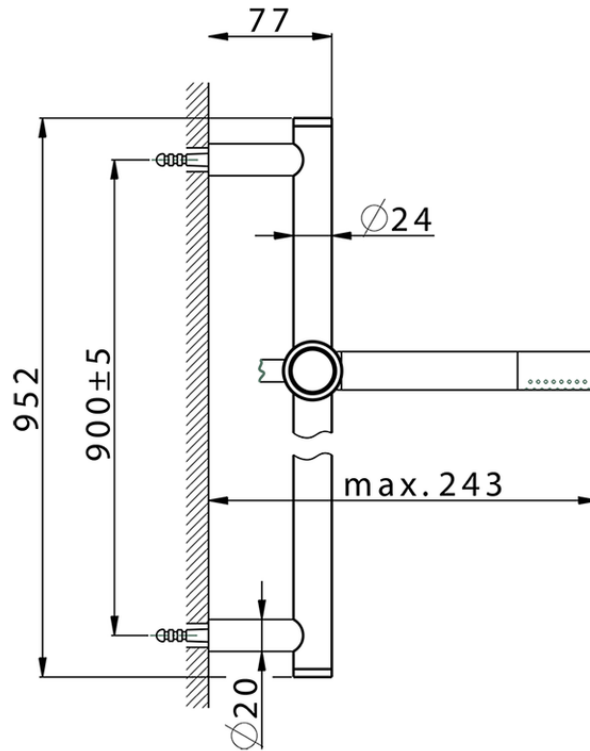

Completo doccia saliscendi SHOWER_CR003110

CR003110

<https://www.huberitalia.com/completo-doccia-saliscendi-shower-cr003110>

2026-06-21