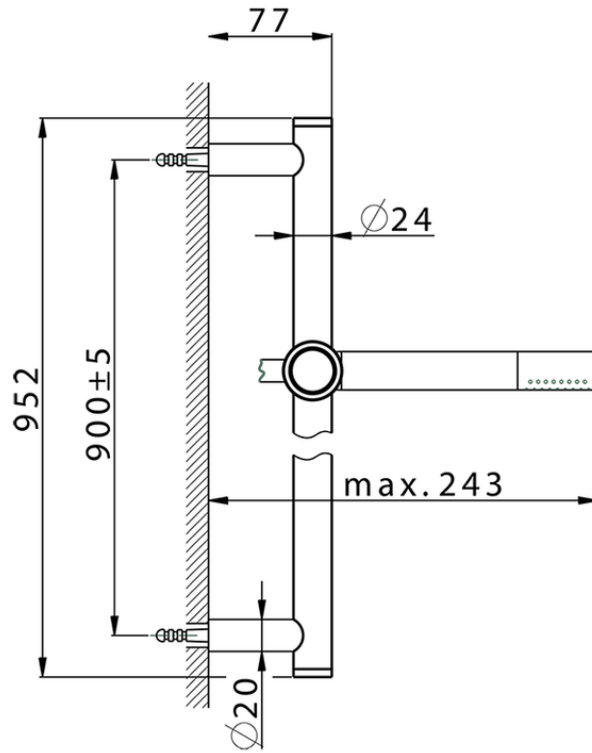

Completo doccia saliscendi SHOWER_CR003110

CR003110

<https://www.huberitalia.com/completo-doccia-saliscendi-shower-cr003110>

2026-06-19