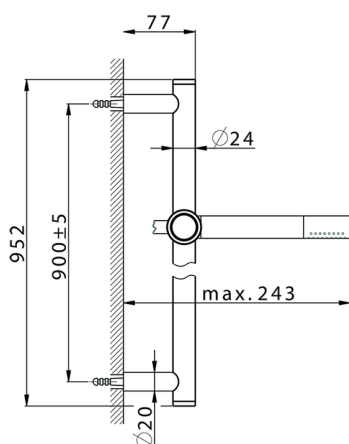

CARATTERISTICHE

2026-06-17