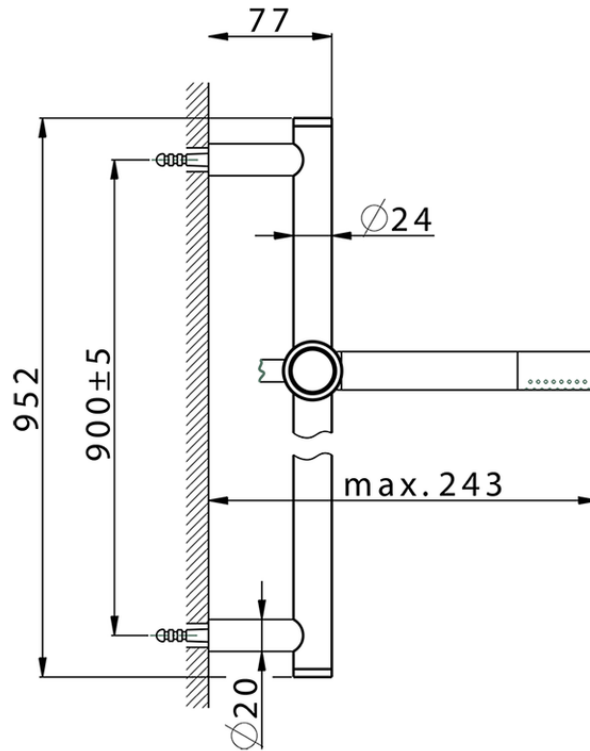

Completo doccia saliscendi SHOWER_CR003110

CR003110

<https://www.huberitalia.com/completo-doccia-saliscendi-shower-cr003110>

2026-06-17