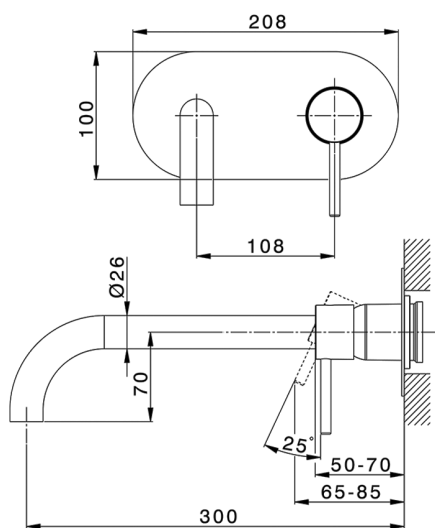

Parte esterna monocomando lavabo a parete NUOVA KIRUNA_K2005512

MODELLO **K2005512**

Parte esterna monocomando lavabo a parete, senza parte incasso, bocca L.300 mm, per art. Easy-Box ZB002450 e art. ZB025510

Parte incasso monocomando lavabo a parete Easy-Box INCASSO_ZB002450

MODELLO **ZB002450**

Parte incasso monocomando lavabo a parete Easy-Box, con scatola di protezione, senza parte esterna

FINITURE DISPONIBILI

 **04** 04 Senza Finitura

CARATTERISTICHE

Installazione	Incasso
Ricambio Cartuccia	ZZ95409000
Cartuccia Monocomando 35 mm	
Incasso	1

Piastra/Plate/Plaque/Platte/Placa

2-3mm: XX 56-76

10mm: XX 48-68

DeviaStop