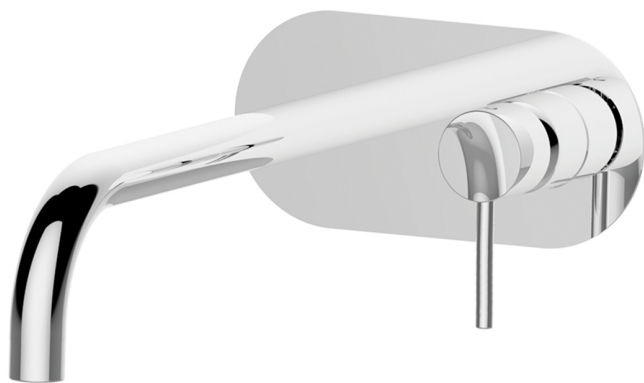

Parte esterna monocomando lavabo a parete NUOVA KIRUNA_K2005512

MODELLO **K2005512**

Parte esterna monocomando lavabo a parete, senza parte incasso, bocca L.300 mm, per art. Easy-Box ZB002450 e art. ZB025510

FINITURE DISPONIBILI

-  **21** 21 Cromo
-  **26** 26 Vecchio Rame
-  **2F** 2F Nichel Spazzolato
-  **2W** 2W Oro Spazzolato
-  **40** 40 Nero Opaco
-  **4Q** 4Q Bianco Opaco

CARATTERISTICHE

Installazione **Incasso**
 Parti Incasso necessarie **ZB002450**

Parte incasso monocomando lavabo a parete Easy-Box INCASSO_ZB002450

MODELLO **ZB002450**

Parte incasso monocomando lavabo a parete Easy-Box, con scatola di protezione, senza parte esterna

FINITURE DISPONIBILI

La tecnologia Devia Stop di Huber consente con un semplice movimento rotativo di gestire la portata dell'acqua e di scegliere la modalità d'erogazione (soffione, doccetta a mano).

2026-05-13