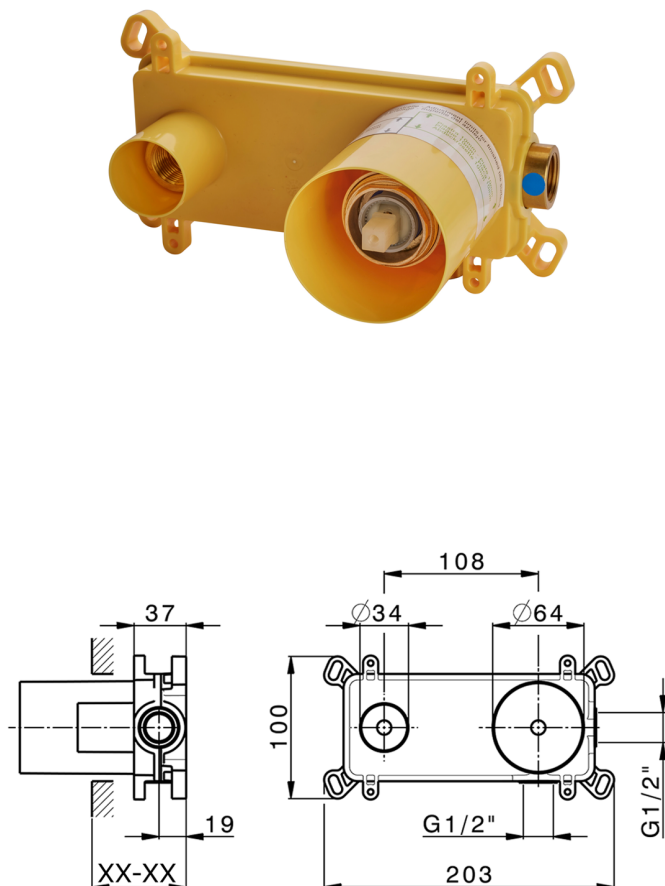

Parte esterna monocomando lavabo a parete NUOVA KIRUNA_K2005512

MODELLO **K2005512**

Parte esterna monocomando lavabo a parete, senza parte incasso, bocca L.300 mm, per art. Easy-Box ZB002450 e art. ZB025510

Parte incasso monocomando lavabo a parete Easy-Box INCASSO_ZB002450

MODELLO **ZB002450**

Parte incasso monocomando lavabo a parete Easy-Box, con scatola di protezione, senza parte esterna

FINITURE DISPONIBILI

04 04 Senza Finitura

CARATTERISTICHE

Installazione	Incasso
Ricambio Cartuccia	ZZ95409000
Cartuccia Monocomando 35 mm	
Incasso	1

Piastra/Plate/Plaque/Platte/Placa

2-3mm: XX 56-76

10mm: XX 48-68

DeviaStop

La tecnologia Devia Stop di Huber consente con un semplice movimento rotativo di gestire la portata dell'acqua e di scegliere la modalità d'erogazione (soffione, doccetta a mano).