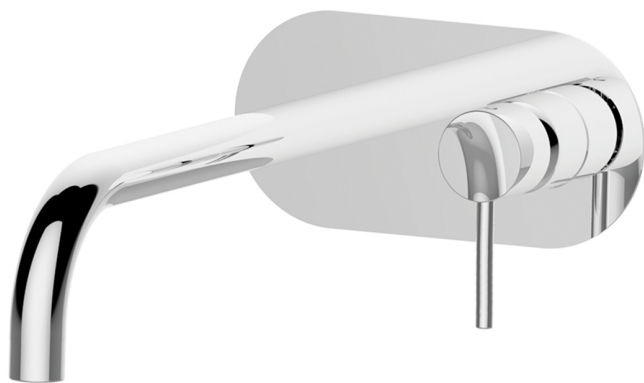

Parte esterna monocomando lavabo a parete NUOVA KIRUNA_K2005512

MODELLO **K2005512**

Parte esterna monocomando lavabo a parete, senza parte incasso, bocca L.300 mm, per art. Easy-Box ZB002450 e art. ZB025510

FINITURE DISPONIBILI

-  **21** 21 Cromo
-  **26** 26 Vecchio Rame
-  **2F** 2F Nichel Spazzolato
-  **2W** 2W Oro Spazzolato
-  **40** 40 Nero Opaco
-  **4Q** 4Q Bianco Opaco

CARATTERISTICHE

Installazione **Incasso**
 Parti Incasso necessarie **ZB002450**

Parte incasso monocomando lavabo a parete Easy-Box INCASSO_ZB002450

MODELLO **ZB002450**

Parte incasso monocomando lavabo a parete Easy-Box, con scatola di protezione, senza parte esterna

FINITURE DISPONIBILI

04 04 Senza Finitura

CARATTERISTICHE

Installazione	Incasso
Ricambio Cartuccia	ZZ95409000
Cartuccia Monocomando 35 mm	
Incasso	1

Piastra/Plate/Plaque/Platte/Placa

2-3mm: XX 56-76

10mm: XX 48-68

DeviaStop

La tecnologia Devia Stop di Huber consente con un semplice movimento rotativo di gestire la portata dell'acqua e di scegliere la modalità d'erogazione (soffione, doccetta a mano).