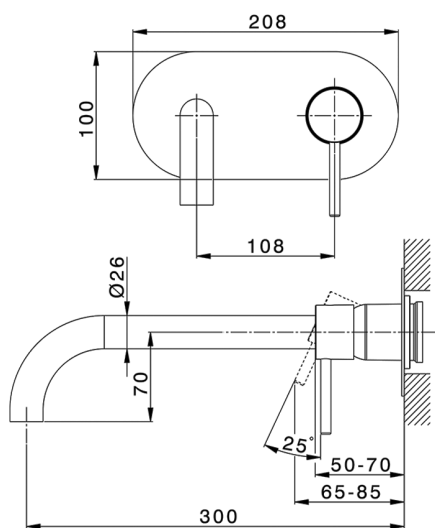

Parte esterna monocomando lavabo a parete NUOVA KIRUNA_K2005512

MODELLO **K2005512**

Parte esterna monocomando lavabo a parete, senza parte incasso, bocca L.300 mm, per art. Easy-Box ZB002450 e art. ZB025510

Parte incasso monocomando lavabo a parete Easy-Box INCASSO_ZB002450

MODELLO **ZB002450**

Parte incasso monocomando lavabo a parete Easy-Box, con scatola di protezione, senza parte esterna

FINITURE DISPONIBILI

04 04 Senza Finitura

CARATTERISTICHE

Installazione	Incasso
Ricambio Cartuccia	ZZ95409000
Cartuccia Monocomando 35 mm	
Incasso	1

Piastra/Plate/Plaque/Platte/Placa

2-3mm: XX 56-76

10mm: XX 48-68

DeviaStop

La tecnologia Devia Stop di Huber consente con un semplice movimento rotativo di gestire la portata dell'acqua e di scegliere la modalità d'erogazione (soffione, doccetta a mano).