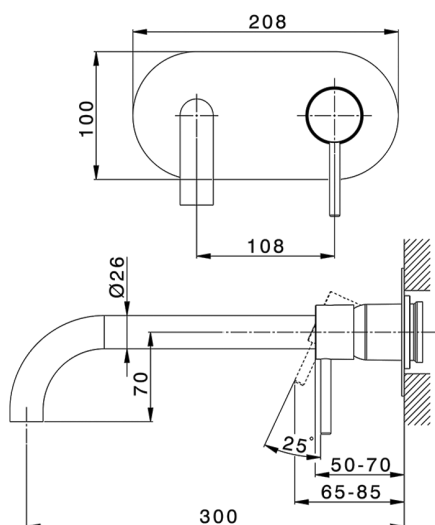

## Parte esterna monocomando lavabo a parete NUOVA KIRUNA\_K2005512

MODELLO **K2005512**

Parte esterna monocomando lavabo a parete, senza parte incasso, bocca L.300 mm, per art. Easy-Box ZB002450 e art. ZB025510

## Parte incasso monocomando lavabo a parete Easy-Box INCASSO\_ZB002450

MODELLO **ZB002450**

Parte incasso monocomando lavabo a parete Easy-Box, con scatola di protezione, senza parte esterna

FINITURE DISPONIBILI

CARATTERISTICHE

Installazione	<b>Incasso</b>
Ricambio Cartuccia	<b>ZZ95409000</b>
<b>Cartuccia Monocomando 35 mm</b>	
Incasso	<b>1</b>

Piastra/Plate/Plaque/Platte/Placa

2-3mm: XX 56-76

10mm: XX 48-68