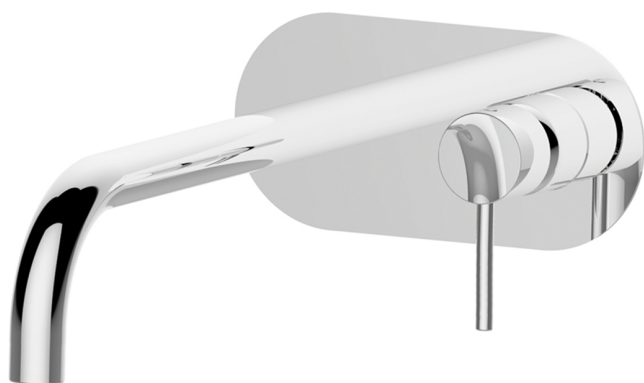

## Parte esterna monocomando lavabo a parete NUOVA KIRUNA\_K2005512

MODELLO **K2005512**

Parte esterna monocomando lavabo a parete, senza parte incasso, bocca L.300 mm, per art. Easy-Box ZB002450 e art. ZB025510

### FINITURE DISPONIBILI

-  **21** 21 Cromo
-  **26** 26 Vecchio Rame
-  **2F** 2F Nichel Spazzolato
-  **2W** 2W Oro Spazzolato
-  **40** 40 Nero Opaco
-  **4Q** 4Q Bianco Opaco

## Parte incasso monocomando lavabo a parete Easy-Box INCASSO\_ZB002450

MODELLO **ZB002450**

Parte incasso monocomando lavabo a parete Easy-Box, con scatola di protezione, senza parte esterna

FINITURE DISPONIBILI

CARATTERISTICHE

Installazione	<b>Incasso</b>
Ricambio Cartuccia	<b>ZZ95409000</b>
<b>Cartuccia Monocomando 35 mm</b>	
Incasso	<b>1</b>

Piastra/Plate/Plaque/Platte/Placa

2-3mm: XX 56-76

10mm: XX 48-68