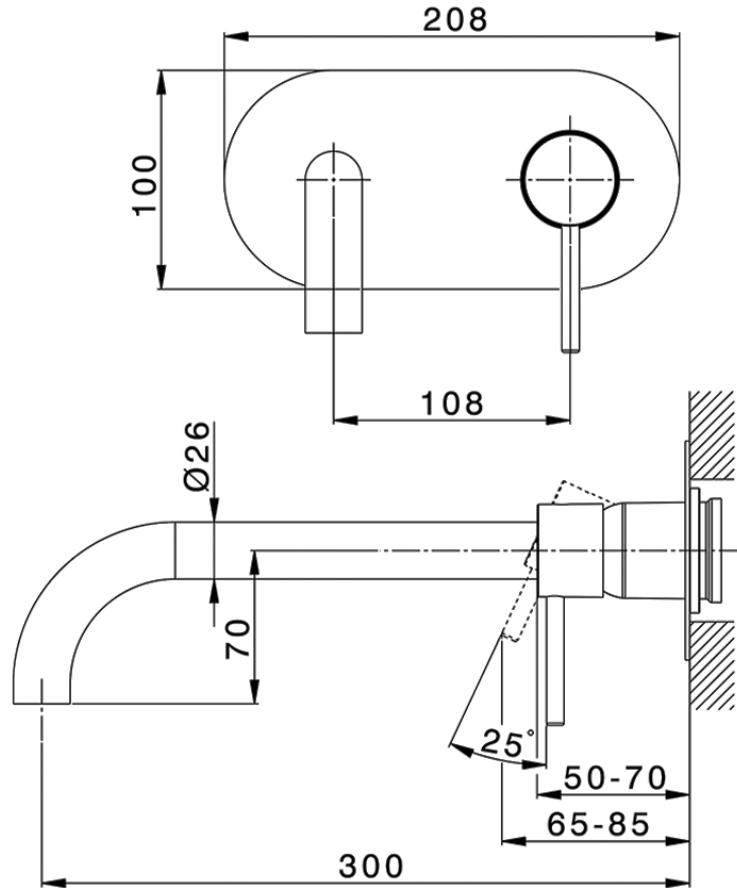

Parte esterna monocomando lavabo a parete NUOVA KIRUNA\_K2005512

K2005512

<https://www.huberitalia.com/parte-esterna-monocomando-lavabo-a-parete-nuova-kiruna-k2005512>

Piastra/Plate/Plaque/Platte/Placa

2-3mm: XX 56-76

10mm: XX 48-68