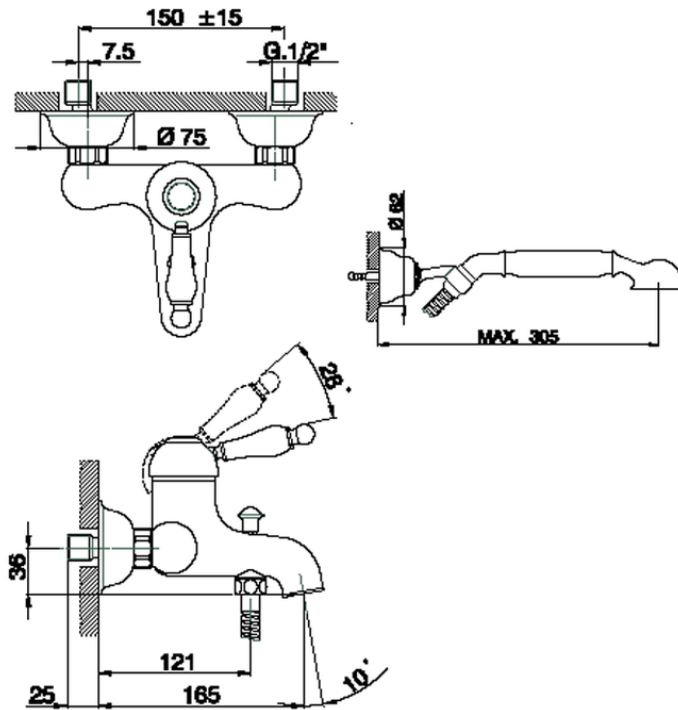

Miscelatore monocomando vasca completo CROISSETTE_CM000120

CM000120

<https://www.huberitalia.com/miscelatore-monocomando-vasca-completo-croisette-cm000120>

2026-01-01