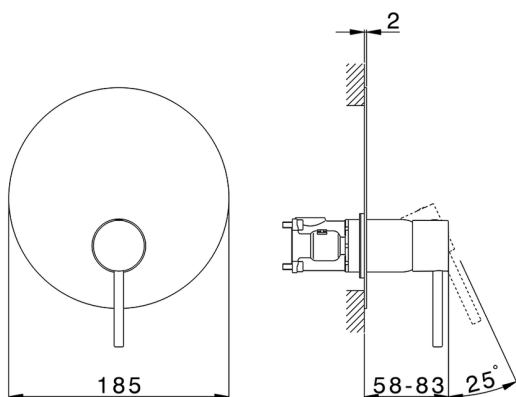

Completo Monocomando per One-Box ONE BOX_TV0BM010

MODELLO **TV0BM010**

Completo Monocomando per One-Box, 1 uscita, profondità minima di installazione 67 mm, senza parte incasso, per art. ZB00B030-ZB00B031

FINITURE DISPONIBILI

21 21 Cromo

CARATTERISTICHE

Ricambio Cartuccia **ZZ97179000**

Cartuccia Monocomando 35 mm

Installazione **Incasso**

Parti Incasso necessarie **ZB00B031**

ZB00B030