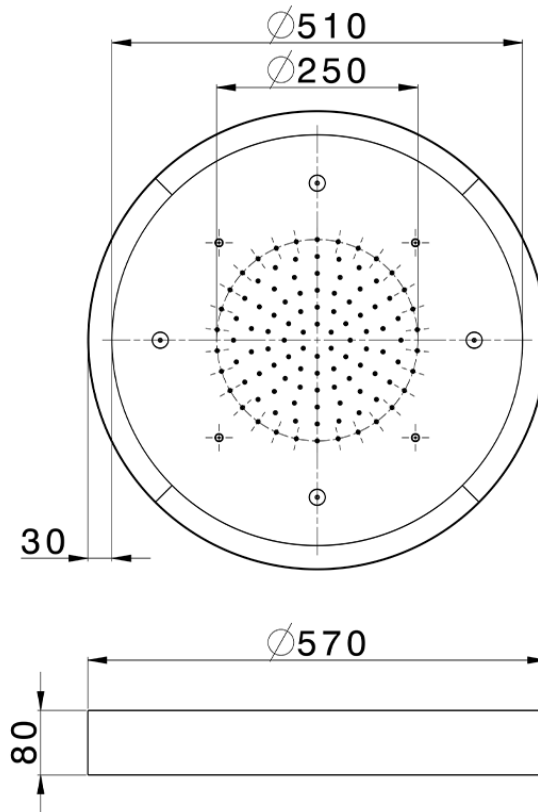

Soffione a soffitto con cromoterapia Ø 570 mm ZEN_ZS1C0175

ZS1C0175

<https://www.huberitalia.com/soffione-a-soffitto-con-cromoterapia-o-570-mm-zen-zs1c0175>

2026-04-29