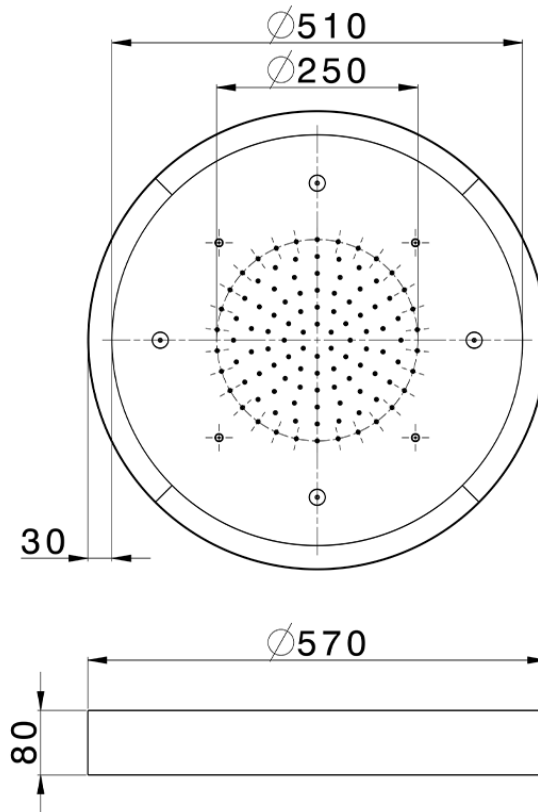

Soffione a soffitto con cromoterapia Ø 570 mm ZEN_ZS1C0175

ZS1C0175

<https://www.huberitalia.com/soffione-a-soffitto-con-cromoterapia-o-570-mm-zen-zs1c0175>

2026-07-01