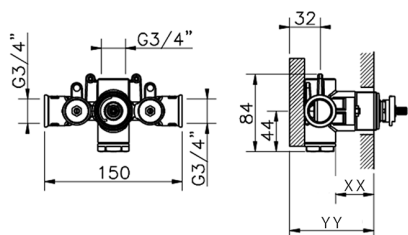

## Parte incasso termostatico doccia 3/4" INCASSO\_ZB007220

MODELLO **ZB007220**

Parte incasso termostatico doccia 3/4", senza rubinetto d'arresto, senza parte esterna

FINITURE DISPONIBILI

**04** 04 Senza Finitura

CARATTERISTICHE

Installazione	<b>Incasso</b>
Ricambio Cartuccia	<b>23.51A.HF</b>
<b>Cartuccia Termostatica HF</b>	
Incasso	<b>1</b>

Piastra/Plate/Plaque/Platte/Placa  
 2-3mm: XX 25-40 YY 76-91  
 10mm: XX 16-31 YY 65-80