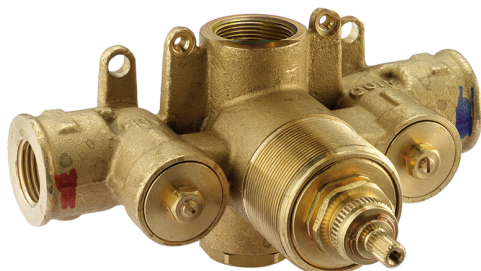

## Parte incasso termostatico doccia 3/4" INCASSO\_ZB007220

MODELLO **ZB007220**

Parte incasso termostatico doccia 3/4", senza rubinetto d'arresto, senza parte esterna

FINITURE DISPONIBILI

**04** 04 Senza Finitura

CARATTERISTICHE

Installazione	<b>Incasso</b>
Ricambio Cartuccia	<b>23.51A.HF</b>
<b>Cartuccia Termostatica HF</b>	
Incasso	<b>1</b>

Piastra/Plate/Plaque/Platte/Placa  
 2-3mm: XX 25-40 YY 76-91  
 10mm: XX 16-31 YY 65-80