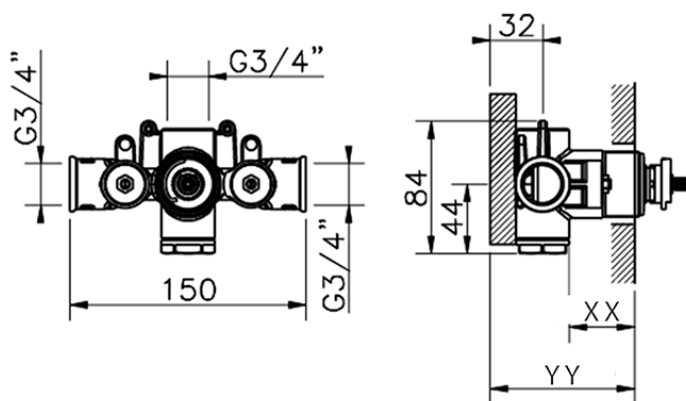

## Parte incasso termostatico doccia 3/4" INCASSO\_ZB007220

Piastra/Plate/Plaque/Platte/Placa

2-3mm: XX 25-40 YY 76-91

10mm: XX 16-31 YY 65-80

ZB007220

<https://www.huberitalia.com/parte-incasso-termostatico-doccia-3-4-incasso-zb007220>