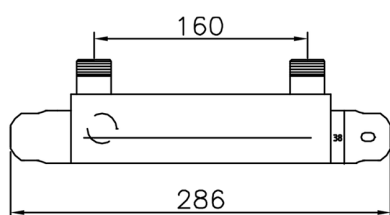

## Miscelatore termostatico doccia CLINIC&TECHNICAL\_56.75H.

MODELLO **56.75H.**

Miscelatore termostatico doccia, senza completo doccia, interasse 160 mm, attacco per flessibile 1/2" M

FINITURE DISPONIBILI

**CR** CR Cromo

CARATTERISTICHE

Ricambio Cartuccia **22.03A.AR - ZZ97080004**

**Cartuccia Termostatica Argo 1 (filtro corto)**