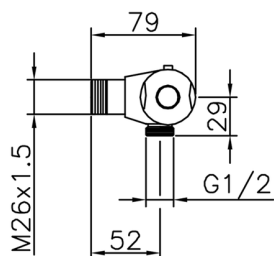

## Miscelatore termostatico doccia CLINIC&TECHNICAL\_56.75H.

MODELLO **56.75H.**

Miscelatore termostatico doccia, senza completo doccia, interasse 160 mm, attacco per flessibile 1/2" M

FINITURE DISPONIBILI

**CR** CR Cromo

CARATTERISTICHE

Ricambio Cartuccia **22.03A.AR - ZZ97080004**

**Cartuccia Termostatica Argo 1 (filtro corto)**