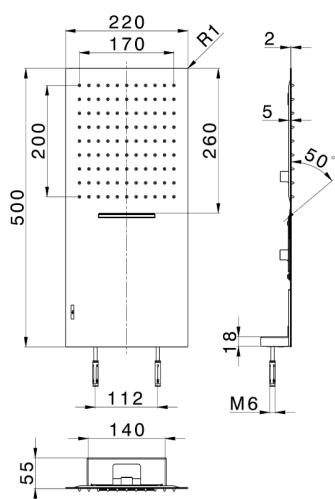

Soffione a parete 500x220 mm ZEN_ZS122130

MODELLO **ZS122130**

Soffione a parete 500x220 mm, funzioni pioggia, cascata, con valvola di sicurezza brevettata, acciaio inox AISI 304

FINITURE DISPONIBILI

- **D1** D1 Inox Spazzolato
- **40** 40 Nero Opaco
- **4Q** 4Q Bianco Opaco
- **D2** D2 Inox Lucido

CARATTERISTICHE

2026-02-27