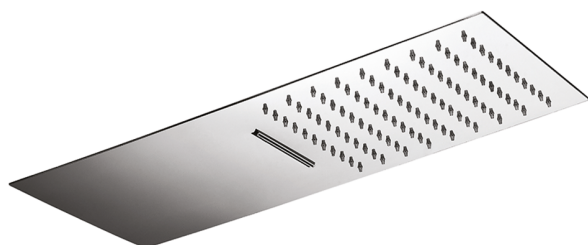

Soffione a parete 500x220 mm ZEN_ZS122130

MODELLO **ZS122130**

Soffione a parete 500x220 mm, funzioni pioggia, cascata, con valvola di sicurezza brevettata, acciaio inox AISI 304

FINITURE DISPONIBILI

- **D1** D1 Inox Spazzolato
- **40** 40 Nero Opaco
- **4Q** 4Q Bianco Opaco
- **D2** D2 Inox Lucido

CARATTERISTICHE

2026-02-27