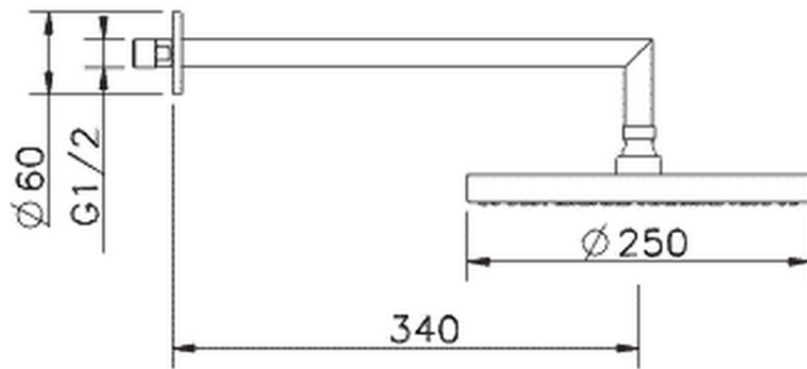

## Braccio doccia con soffione Icon SHOWER\_SS013300

SS013300

<https://www.huberitalia.com/braccio-doccia-con-soffione-icon-shower-ss013300>

2026-06-16