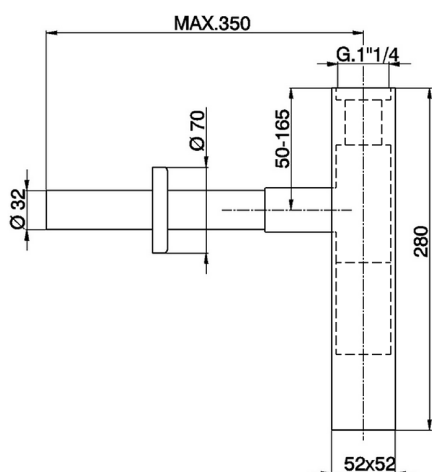

Sifone 1

MODELLO **ZB004080**

Sifone 1"1/4

FINITURE DISPONIBILI

-  **21** 21 Cromo
-  **2B** 2B Nichel Lucido
-  **2F** 2F Nichel Spazzolato
-  **2P** 2P Oro Rosa
-  **2Q** 2Q Black Titanium
-  **40** 40 Nero Opaco
-  **4Q** 4Q Bianco Opaco
-  **24** 24 Oro