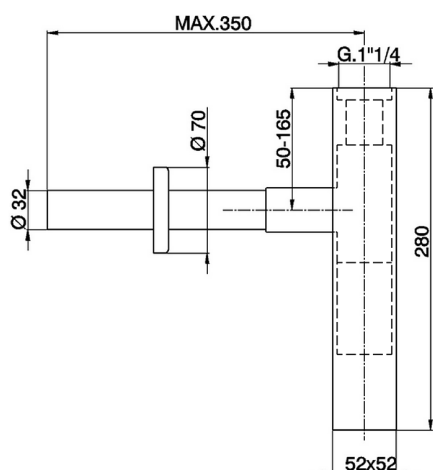

Sifone 1

MODELLO **ZB004080**

Sifone 1"1/4

FINITURE DISPONIBILI

-  **21** 21 Cromo
-  **2B** 2B Nichel Lucido
-  **2F** 2F Nichel Spazzolato
-  **2P** 2P Oro Rosa
-  **2Q** 2Q Black Titanium
-  **40** 40 Nero Opaco
-  **4Q** 4Q Bianco Opaco
-  **24** 24 Oro