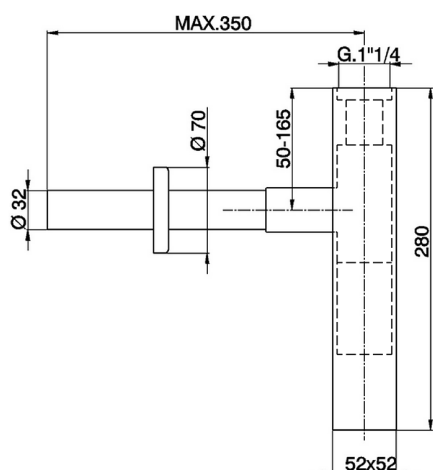

## Sifone 1

MODELLO **ZB004080**

Sifone 1"1/4

FINITURE DISPONIBILI

-  **21** 21 Cromo
-  **2B** 2B Nichel Lucido
-  **2F** 2F Nichel Spazzolato
-  **2P** 2P Oro Rosa
-  **2Q** 2Q Black Titanium
-  **40** 40 Nero Opaco
-  **4Q** 4Q Bianco Opaco
-  **24** 24 Oro