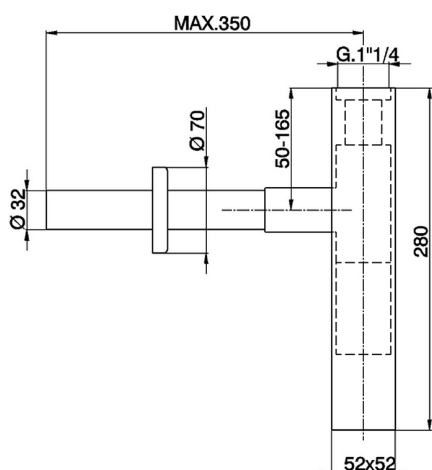

Sifone 1

MODELLO **ZB004080**

Sifone 1"1/4

FINITURE DISPONIBILI

-  **21** 21 Cromo
-  **2B** 2B Nichel Lucido
-  **2F** 2F Nichel Spazzolato
-  **2P** 2P Oro Rosa
-  **2Q** 2Q Black Titanium
-  **40** 40 Nero Opaco
-  **4Q** 4Q Bianco Opaco
-  **24** 24 Oro