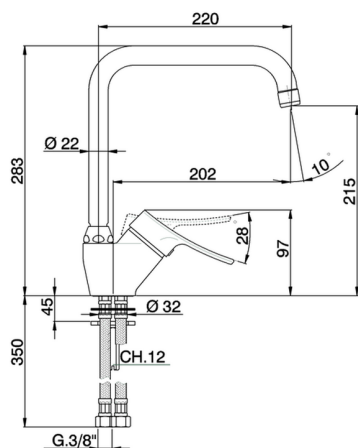

Miscelatore monocomando lavello KITCHEN_FU702520

MODELLO **FU702520**

Miscelatore monocomando lavello, bocca girevole, flex inox G.3/8"

FINITURE DISPONIBILI

21 21 Cromo

CARATTERISTICHE

Ricambio Cartuccia **ZZ92909000**

Cartuccia Monocomando 43 mm

2026-04-02