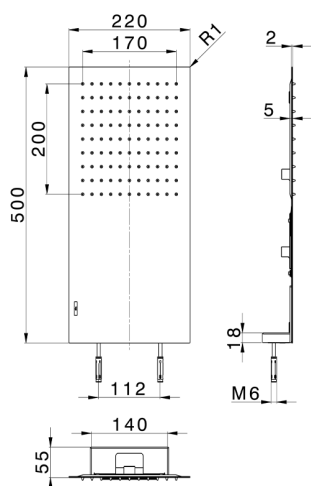

Soffione a parete 500x220 mm ZEN_ZS122120

MODELLO **ZS122120**

Soffione a parete 500x220 mm, funzione pioggia, con valvola di sicurezza brevettata, acciaio inox AISI 304

FINITURE DISPONIBILI

- **D1** D1 Inox Spazzolato
- **40** 40 Nero Opaco
- **4Q** 4Q Bianco Opaco
- **D2** D2 Inox Lucido

CARATTERISTICHE

2026-07-01