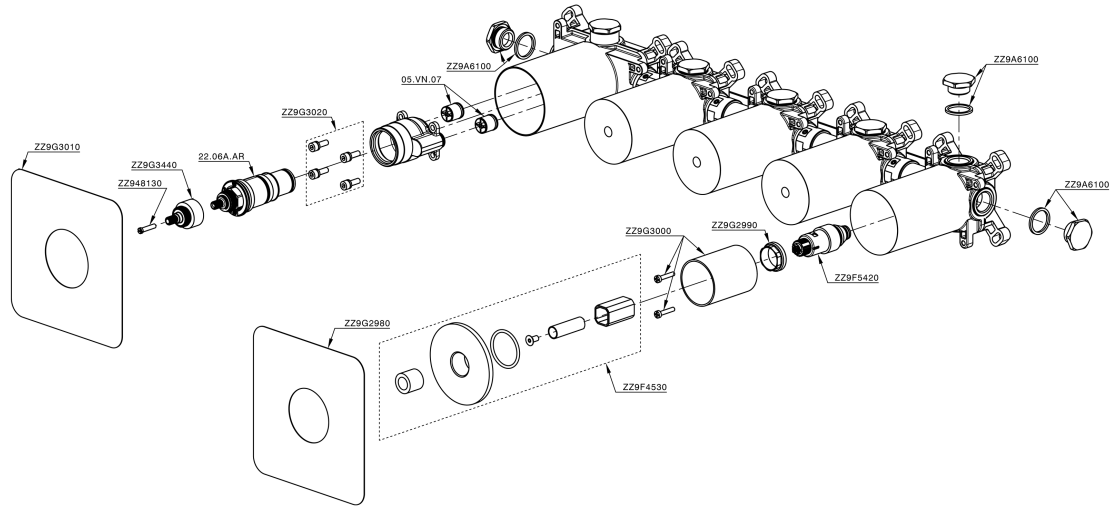

## Parte incasso termostatico 4 funzioni PUSH&SHOWER\_ZB0G64R0

MODELLO **ZB0G64R0**

Parte incasso termostatico 4 funzioni, con pulsante ON/OFF e regolazione di portata, con scatole di protezione, abbinare a parti esterne: 1 Thermo 4 Push&Shower, senza parti esterne Thermo/Push&Shower

FINITURE DISPONIBILI

**04** 04 Senza Finitura

CARATTERISTICHE

Ricambio Cartuccia **22.04A.AR - ZZ97279004**

**Cartuccia Termostatica Argo 2 (filtro lungo)**

Incasso **1**

## Parte incasso termostatico 4 funzioni PUSH&SHOWER\_ZB0G64R0

ZB0G64R0

<https://www.huberitalia.com/parte-incasso-termostatico-4-funzioni-pushshower-zb0g64r0>

2026-07-03