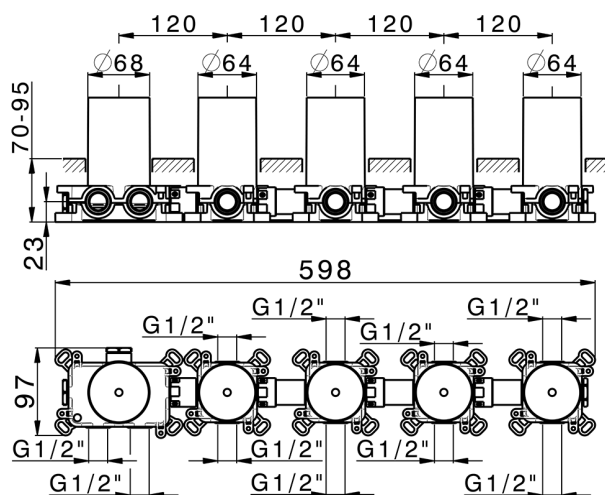

## Parte incasso termostatico 4 funzioni PUSH&SHOWER\_ZB0G64R0

MODELLO **ZB0G64R0**

Parte incasso termostatico 4 funzioni, con pulsante ON/OFF e regolazione di portata, con scatole di protezione, abbinare a parti esterne: 1 Thermo 4 Push&Shower, senza parti esterne Thermo/Push&Shower

FINITURE DISPONIBILI

**04** 04 Senza Finitura

CARATTERISTICHE

Ricambio Cartuccia **22.04A.AR - ZZ97279004**

**Cartuccia Termostatica Argo 2 (filtro lungo)**

Incasso **1**

## Parte incasso termostatico 4 funzioni PUSH&SHOWER\_ZB0G64R0

ZB0G64R0

<https://www.huberitalia.com/parte-incasso-termostatico-4-funzioni-pushshower-zb0g64r0>

2026-07-03