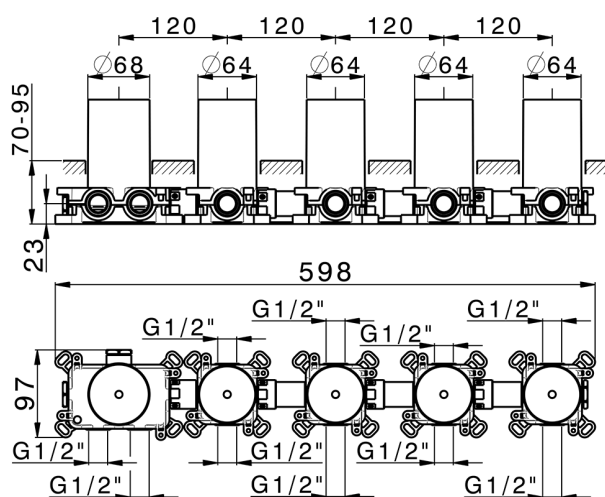

## Parte incasso termostatico 4 funzioni PUSH&SHOWER\_ZB0G64R0

MODELLO **ZB0G64R0**

Parte incasso termostatico 4 funzioni, con pulsante ON/OFF e regolazione di portata, con scatole di protezione, abbinare a parti esterne: 1 Thermo 4 Push&Shower, senza parti esterne Thermo/Push&Shower

FINITURE DISPONIBILI

**04** 04 Senza Finitura

CARATTERISTICHE

Ricambio Cartuccia **22.04A.AR - ZZ97279004**

**Cartuccia Termostatica Argo 2 (filtro lungo)**

Incasso **1**