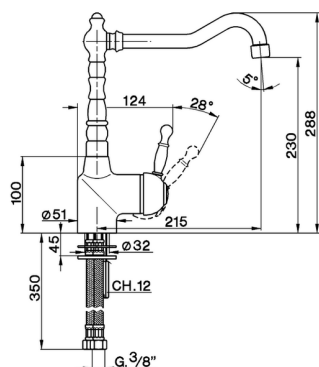

Miscelatore monocomando lavello KITCHEN_AY902530

MODELLO **AY902530**

Miscelatore monocomando lavello, bocca girevole, flex inox G.3/8"

FINITURE DISPONIBILI

- 
21 21 Cromo
- 
26 26 Vecchio Rame
- 
27 27 Vecchio Bronzo
- 
2A 2A Nichel Satinato Spazzolato

CARATTERISTICHE

Ricambio Cartuccia **ZZ92909000**

Cartuccia Monocomando 43 mm

2026-06-29