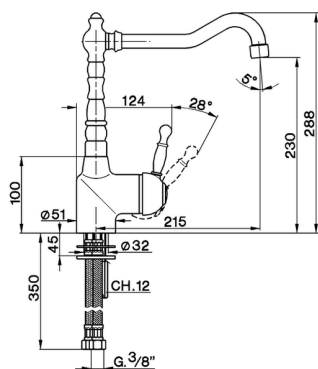

## Miscelatore monocomando lavello KITCHEN\_AY902530

MODELLO **AY902530**

Miscelatore monocomando lavello, bocca girevole, flex inox G.3/8"

### CARATTERISTICHE

Ricambio Cartuccia **ZZ92909000**

**Cartuccia Monocomando 43 mm**

2026-05-01