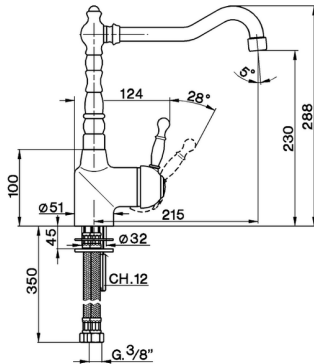

## Miscelatore monocomando lavello KITCHEN\_AY902530

MODELLO **AY902530**

Miscelatore monocomando lavello, bocca girevole, flex inox G.3/8"

### CARATTERISTICHE

Ricambio Cartuccia **ZZ92909000**

**Cartuccia Monocomando 43 mm**

2026-05-01